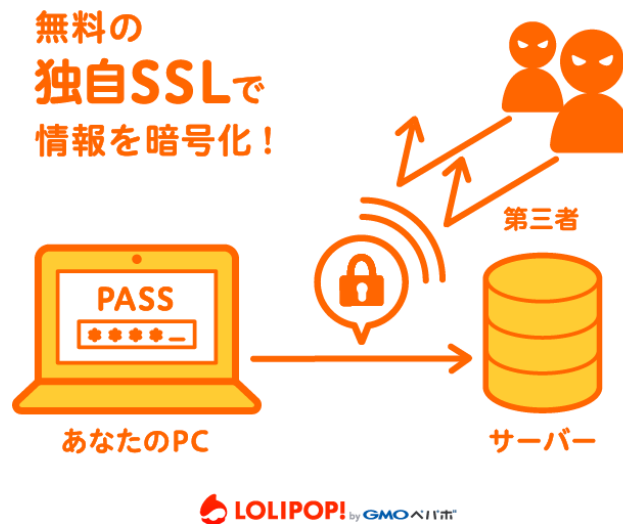

2017年7月11日

報道関係者各位

GMOペパボ株式会社

「ロリポップ！」が無料の独自SSLを導入できる機能を提供開始 ～全プラン対象、サーバー月額料金のみでウェブサイトを簡単に常時SSL化～

GMOインターネットグループのGMOペパボ株式会社（代表取締役社長：佐藤 健太郎）が運営するレンタルサーバー「ロリポップ！（URL：https://lolipop.jp/）」は、無料のSSLサーバー証明書（独自SSL^{※1}）である「Let's Encrypt（URL：https://letsencrypt.jp/）」を簡単に設定できる『独自SSL（無料）』機能を、本日2017年7月11日（火）より提供開始いたしました。これにより「ロリポップ！」をご利用の方は、サーバーのご利用料金のみで独自SSLを導入し、ウェブサイトの常時SSL化が図れます。

また、『独自SSL（無料）』機能をより多くの方にご利用いただけるよう、本日～2017年7月20日（木）の期間に「ロリポップ！」を新規でお申し込みいただいた方を対象に、「ロリポップ！」の初期費用が無料になるキャンペーンを実施いたします。

（※1）独自ドメインに対して設定するSSLサーバー証明書のことで、ドメインを変えずに通信を暗号化したウェブサイトを構築可能。

【『独自SSL（無料）』機能提供の背景】

近年、ウェブサイト運営におけるセキュリティ対策として、ショッピングカートやお問い合わせフォーム等の個人情報を入力するページにおいては、通信を暗号化しデータの盗聴や改ざん、なりすましを防止することのできるSSLの導入が一般的となりました。しかし、最近では一部のページにとどまらず、ウェブサイトの全ページにSSLを設定する“常時SSL化”が求められています。さらに、検索エンジンを提供するGoogleが「SSL化されたサイトを検索結果として優遇する」と公式に発表していることもあり^{※2}、常時SSL化の需要は日に日に高まりを見せています。こうした流れを受けて、常時SSL化するために必要な独自SSLをもっと手軽に導入したいという要望も高まっています。

こうした中、米国カリフォルニア州の公益法人ISRG（Internet Security Research Group）が中心となり、SSL/TLSやHTTPS^{※3}の普及を目的に、無料の独自SSL（SSLサーバー証明書）を発行するプロジェクト「Let's Encrypt」が進められています。

そこで「ロリポップ！」は、より多くのウェブサイトにおいて常時SSL化によるセキュリティ強化が図れるよう、これまで提供している『共有SSL^{※4}』および『独自SSL（PRO）』機能に加え、この度新たに無料で使える独自SSL「Let's Encrypt」を簡単に設定できる『独自SSL（無料）』機能を提供開始いたしました。