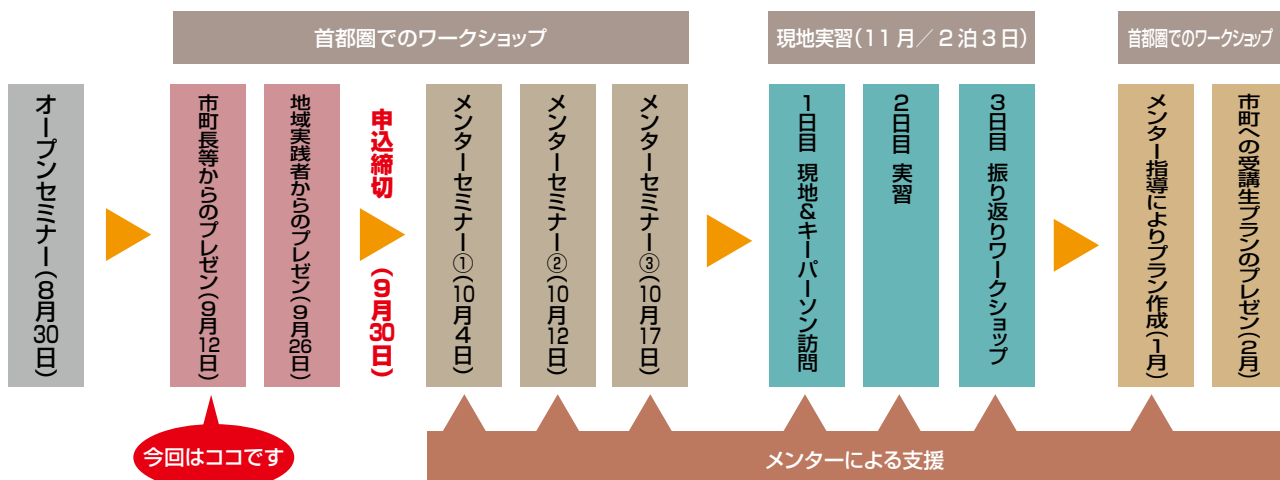

2015年夏、ひろしま里山ウェーブ拡大プロジェクト、始動!

「ひろしま里山ウェーブ拡大プロジェクト」とは?

地域貢献に高い意欲を持つ首都圏のソーシャルな若者と広島の中山間地域とのマッチングを図るプロジェクトです。参加市町は人口減少や担い手不足といった課題を抱える地域ですが、一方で“宝物”と呼べる資源や魅力もたくさんあります。経済指標だけでは語れない“人間の暮らしを幸せにする根源的な資産”をどう探し、育てるかはその人次第。各市町とつながる「首都圏ワークショップ」や課題解決のポイントの発見や現地で活躍するキーパーソン等とつながるための「現地実習」、「実践プランのプレゼンテーション」などを継続的に開催し、「広島の“いなか”をおもしろく!!」する活動につなげていきます。

●参加市町／府中市、三次市、安芸太田町、大崎上島町、世羅町、神石高原町

■プログラムおよび実施スケジュール(予定)

■協力メンター(メンターは変更になる場合もあります)

本プロジェクトの
全体統括メンター

指出一正氏
東京都 在住
ソトコト 編集長

2014年アショカ・フェ
ロー選出の社会起業家

曾根原 久司氏
山梨県北杜市 在住
NPO 法人えがおつなげて
代表理事

リノベーションで地方を
元気にするマエストロ

吉里 裕也氏
東京都 在住
東京 R 不動産
代表ディレクター

人と人、人と街を
幸せでつなぐ縁結人

加藤 せい子氏
岡山県総社市 在住
NPO 法人吉備野工房
ちみち 理事長

地方での生き方・暮らし方
を提案するソーシャルリスト

須賀 大介氏
福岡県糸島市 在住
福岡移住計画 主宰

高齢者の島を「食」で蘇ら
せたローカルベンチャー

松嶋 匡史氏
山口県周防大島 在住
瀬戸内ジャムズガーデン
代表取締役

日常から魅力を発見し、輝
かせる地域プロデューサー

大越 元氏
東京都 在住
元・日本仕事百貨編集者
現・フリーランス編集者

広島
ヒト・モノ・コトに精通

平尾 順平氏
広島市 在住
NPO 法人ひろしまジ
ン 大学 学長

次回、ワークショップのお知らせ!!

[日時] 9月26日(土) 13:00 ~ 17:00
[場所] 銀座ファーマーズラボ (東京交通会館6階)
東京都千代田区有楽町 2-10-1
※JR「有楽町駅」京橋口・中央口より徒歩 1分

地域実践者からのプレゼンテーション

実際に、さまざまな地域課題に取り組んでいる実践者の方々から、
ナマの話を聴くチャンス。現実の暮らしぶりやビジネスの中での苦労ややりがい…。
現地の人とのつながりをつくり、自らの関心をよりリアルにするにはまたとない機会!

■ひろしま里山ウェーブ拡大プロジェクト募集要項

参加費 ● 1万円(広島県内の交通費(往路のみ)及び現地実習先での宿泊費(2泊3日)・保険料を含む)

申込締切 ● 9月30日(水) 17:00必着

申込方法 ● ①WEBフォーム(<http://www.csri.jp/satoyama.php>)から申し込む

● ②下記URLから申込書をダウンロードし、必要事項を記入の上、事務局(h-satoyama-w@off-w.jp)宛にファイル添付でメールで申し込む

〈募集要項・申込書ダウンロードはこちらから〉

広島県ホームページより <http://www.pref.hiroshima.lg.jp/soshiki/35/satoyamawave-bosyu.html>

Facebook ページも、ぜひご覧ください。
<https://www.facebook.com/hirosatowave>

ひろしま里山ウェーブ

検索