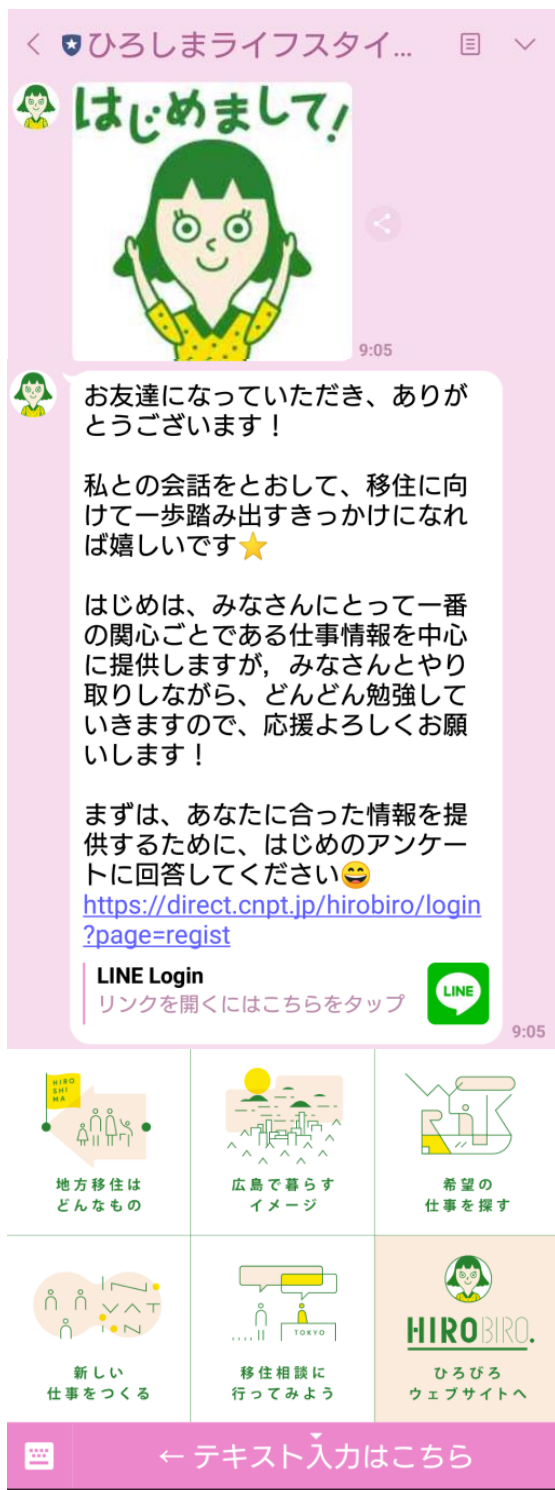

あびいちゃんを
友だち追加する

@hirobiro_line

あびいちゃんを友だち追加

【参考】

OLINE 操作画面

○操作イメージ

(1) 選択肢で体系的に案内するパターン

〈操作〉