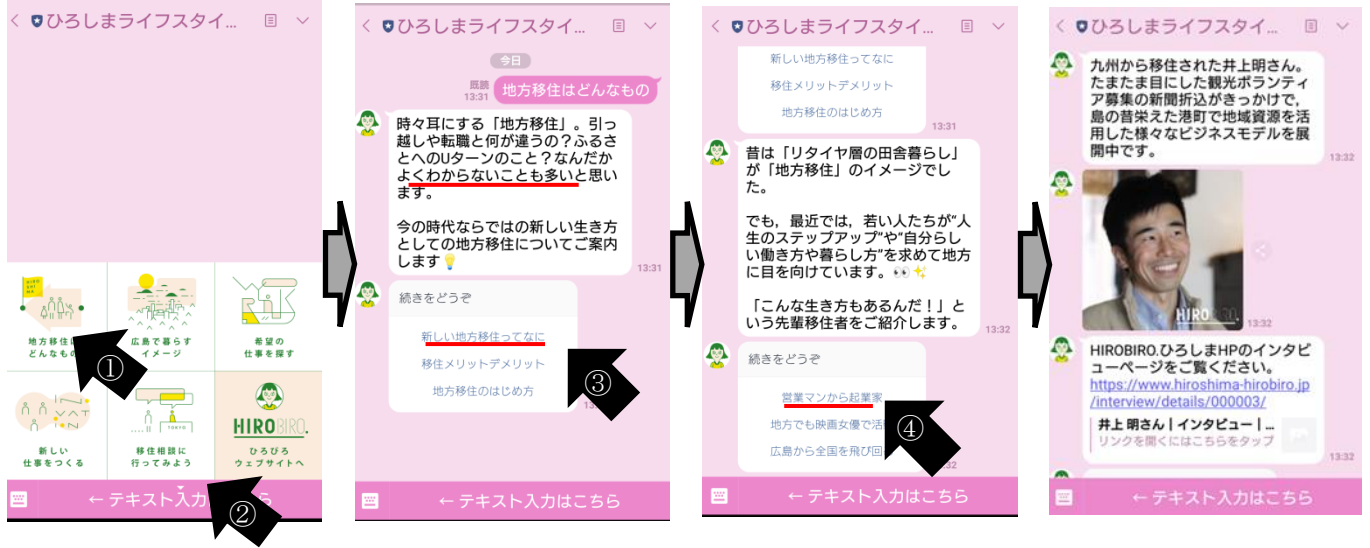

ひろしまのお仕事情報をお届けします。

移住で一番気になるのはお仕事のことでよね。
あびいちゃんから広島の魅力なお仕事の情報をお届けしますので、ぜひ覗いてみてください。

※全てのお仕事情報を閲覧するには、広島県移住サポートサイト「HIROBIRO.」の会員登録が必要になります。

[HIROBIRO の会員登録](#)

どこまでもお付き合いいたします。

移住を決めるには長い時間が必要です。
あびいちゃんは、いつまでも
1人1人に寄り添うパートナーとして、
いつまでもサポートさせていただきます。

あびいちゃんを
友だち追加する

@hirobiro_line

あびいちゃんを友だち追加

【参考】

OLINE 操作画面

○操作イメージ

(1) 選択肢で体系的に案内するパターン

〈操作〉

- ①「地方移住はどんなもの」をタップ
- ②▼のタブを押し、リッチメニューを折りたたむ。

- ③「新しい地方移住ってなに」をタップ

- ④「営業マンから起業家」をタップ

○あびいちゃんが、実際に移住して起業された方を画像付きで紹介し、詳しいインタビューがあるホームページも案内します。

(2) 自由入力で回遊するパターン

〈操作〉

- ⑤テキスト入力画面に「海や島の暮らし」と入力

○島に移住された別の方が画像付きで紹介されます。