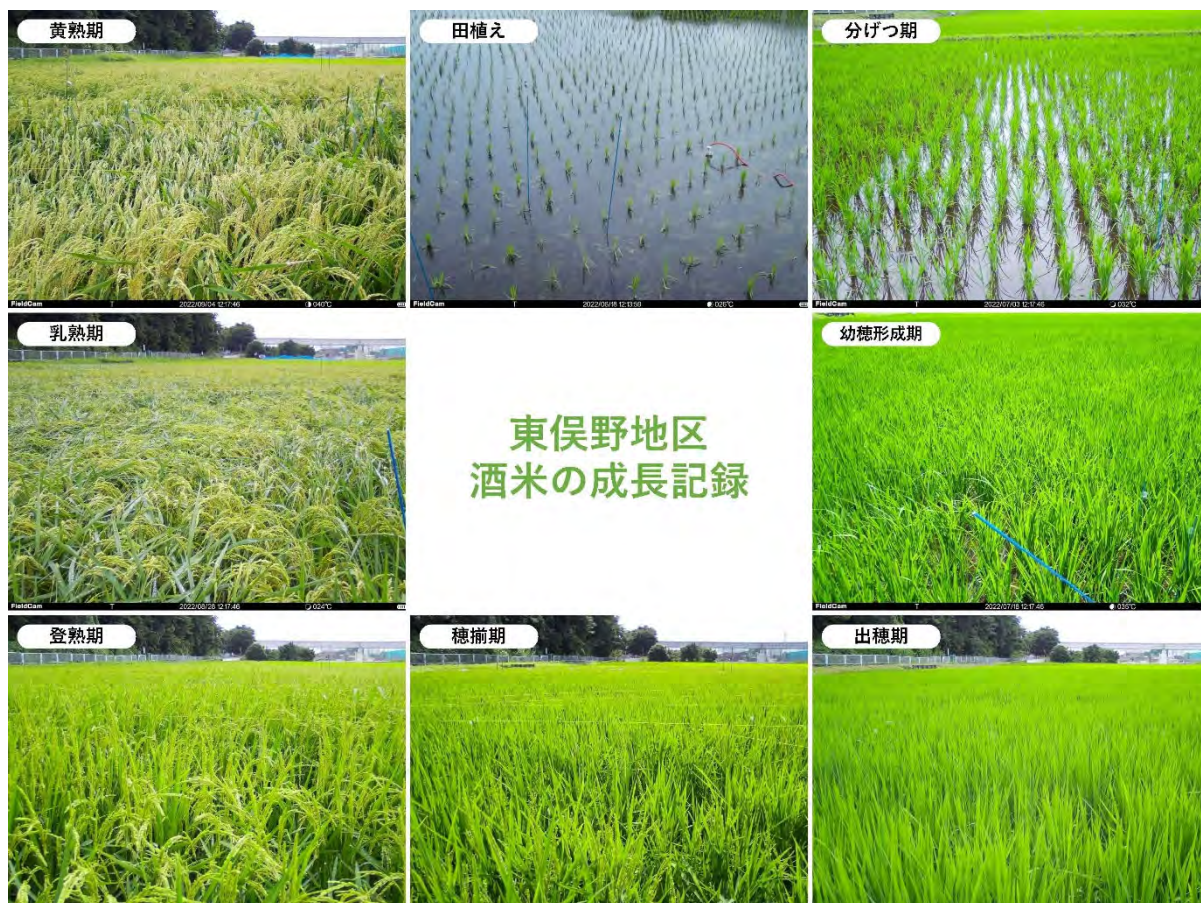

「横浜農場」は、食や農に関わる多様な人たち、農畜産物、農景観など、横浜らしい農業全体を農場として見立てた言葉です。横浜市では、この「横浜農場」を使い、横浜の農業のPRを進めています。

お問合せ先

横浜市環境創造局農政部南部農政事務所長

澤田 悦子 Tel 045-866-8490

別紙 東俣野地区の酒米栽培ごよみと生育の様子

【東俣野地区における酒米栽培ごよみとポイント】

【生育の様子】