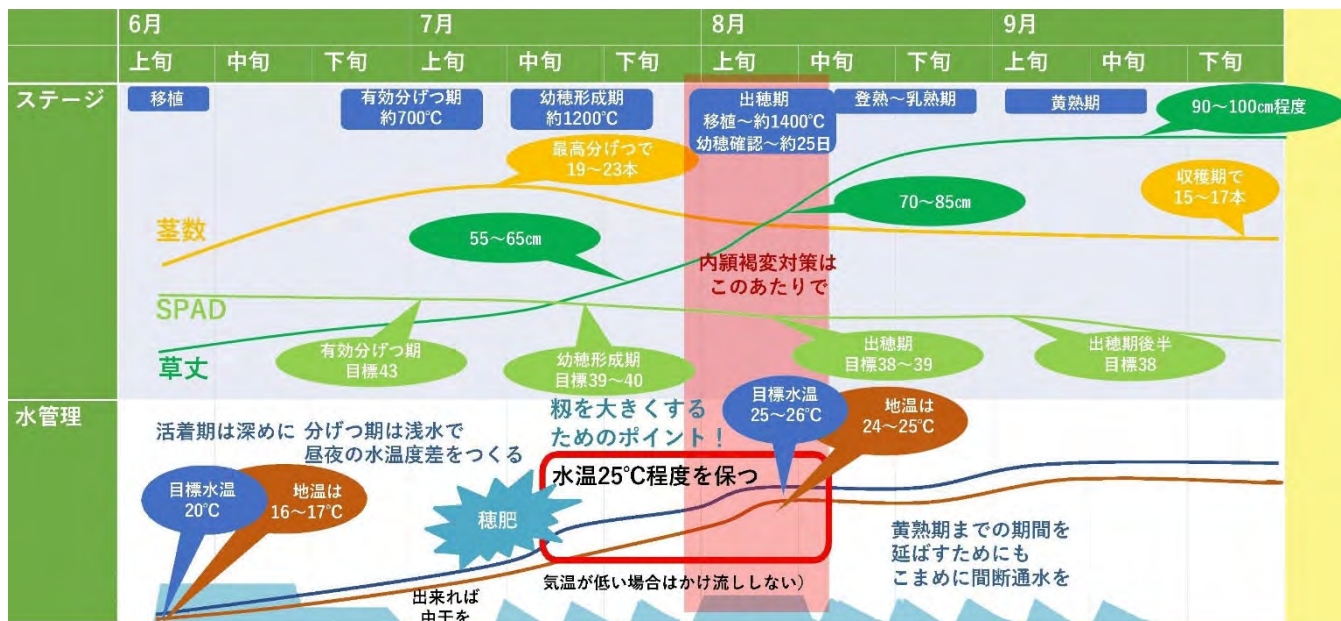

「横浜農場」は、食や農に関わる多様な人たち、農畜産物、農景観など、横浜らしい農業全体を農場として見立てた言葉です。横浜市では、この「横浜農場」を使い、横浜の農業のPRを進めています。

お問合せ先

横浜市環境創造局農政部南部農政事務所長

澤田 悦子 Tel 045-866-8490

別紙 東俣野地区の酒米栽培ごよみと生育の様子

【東俣野地区における酒米栽培ごよみとポイント】

【生育の様子】