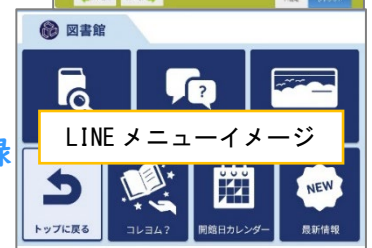

新システムを利用する際にご注意いただくこと

- *以前のシステムでご使用していたパスワードはリセットされるため、初回ログイン時に再設定が必要です。
- *図書館蔵書検索ページのURLも変更になります。
  (PC) <https://opac.lib.city.yokohama.lg.jp/winj/opac/top.do?lang=ja>
  (スマホ) <https://opac.lib.city.yokohama.lg.jp/winj/sp/top.do?lang=ja>
- *上記URLは1月15日(月)午前7時からアクセスできます。