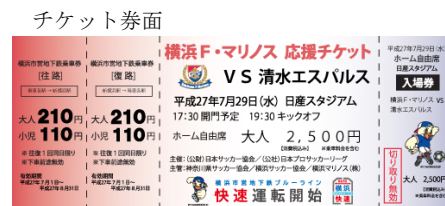

横浜市営地下鉄に乗って、横浜F・マリノスを応援に行こう！

前売券価格で、スタジアムまでの地下鉄往復乗車ができる！

横浜F・マリノス応援チケット発売！

横浜市交通局における地元プロスポーツチーム応援企画として、横浜F・マリノス応援チケットを発売します！夏休みのサッカー観戦に、ぜひご利用ください！！
市営地下鉄ブルーラインの快速運転で、日産スタジアム最寄りである新横浜駅へのアクセスも、ますます快適になります。 ※快速運行時間帯 平日 10時から16時、土休日 9時半から16時。

1 対象試合(日産スタジアム)

- (1) 7月29日(水) 明治安田生命 J1リーグ 2ndステージ第5節
  清水エスパルス戦 開場時間 17時30分 KICK OFF 19時30分
- (2) 8月16日(日) 明治安田生命 J1リーグ 2ndステージ第7節
  ヴァンフォーレ甲府戦 開場時間 16時 KICK OFF 18時

2 チケット概要

前売券価格で次の2点がセット！！

- (1) ホーム自由席観戦チケット
- (2) スタジアム最寄駅までの市営地下鉄往復乗車券
  ※ 新横浜駅発着で、どの駅からもご利用いただけます。

※券面はイメージです。

3 販売価格(税込) ※ 市営地下鉄往復乗車券代込み

- 大人 2,500円
- 中学生 1,000円
- 小学生 1,000円

最大860円お得！！
※ 湘南台駅-新横浜駅間を大人券(切符)で往復使用した場合。

4 販売期間及び時間

- (1) 清水エスパルス戦 (7月29日(水))
    平成27年7月1日(水)始発から7月28日(火)終電まで
  - (2) ヴァンフォーレ甲府戦 (8月16日(日))
    平成27年7月12日(日)10時から8月15日(土)終電まで
2. ※ 各試合開催日の前日まで販売します。当日券販売はございません。