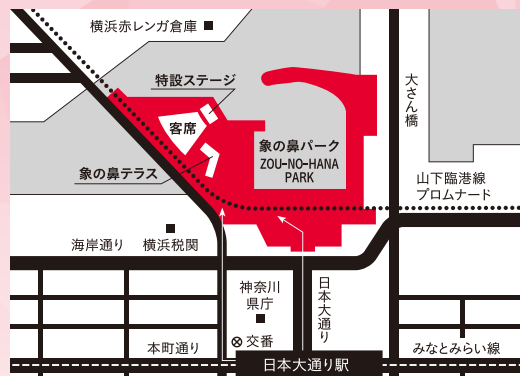

お問合せ

横浜アーツフェスティバル実行委員会
TEL.045-663-1365 (土・日・祝日を除く9:00-17:00)
DanceDanceDance@YOKOHAMA 2018 公式サイト
<https://dance-yokohama.jp/>

【注意事項】
●本公演は、象の鼻パークの開港の丘(芝生部分)の斜面に座席を設置するため、舞台が見づらい場合がございます。予めご了承ください。●出演者・演目の一部が変更となる場合がございます。●レ・ロマネスク上演中の写真撮影・録音・録画は固くお断りいたします。●上演中、傘等の他のお客様の視界を遮るもののご使用はご遠慮ください。●前日及び当日の天候の状況によっては、足元の芝生がぬかるむ可能性がございます。●野外的ため、天候が急変する場合もございます。当日の天候に合わせて雨具や上着等もご持参ください。●雨天時、若しくは悪天候の場合はイベント内容が異なる場合がございます。予めご注意ください。●雨天時のイベントの詳細については、当日 DanceDanceDance@YOKOHAMA 2018 公式サイトで発表します。必ずご確認のうえ、ご来場ください。●会場には専用の駐車スペースがございません。公共交通機関でご来場ください。

【鉄道】
みなとみらい線「日本大通り駅」出口1より徒歩約3分、出口2より徒歩約5分。
【バス】
横浜市営バス8系統・58系統「日本大通り駅県庁前」下車のち徒歩約5分。26系統「横浜税関前」下車のち徒歩約2分。あかいつ「大棧橋」下車のち徒歩約2分。

ダンス縁日とは？

公募によって選ばれた横浜市を中心に活動するダンススクールやダンスチームが象の鼻テラスに集います。タヒチアンダンスやフラダンスをはじめ、コンテンポラリーダンス、ジャズダンスなど様々なダンスチームが世界各国のダンスを披露します。
|開催日| 2018.7.27(金)-8.26(日)の金土日 |開催時間| (金)16:00-20:00 / (土)12:00-21:00 / (日)12:00-19:00
※詳しいダンサー出演時間は象の鼻テラス公式ホームページ <http://www.zounohana.com/> をご覧ください。