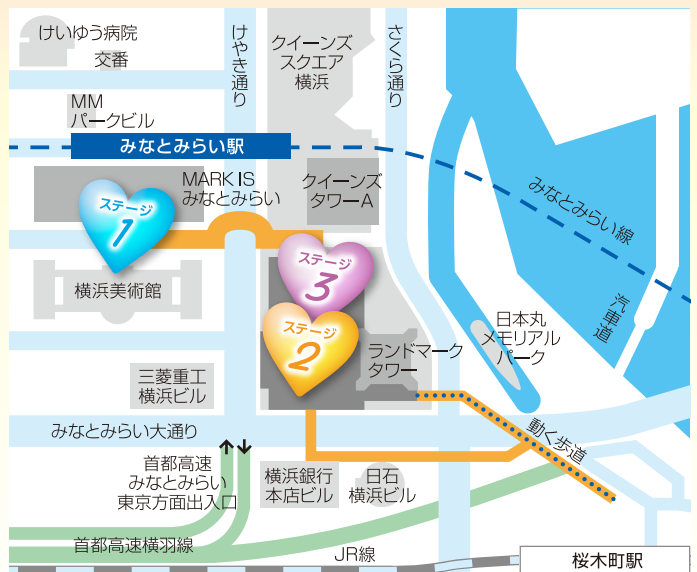

キッズエリアは整理券を配布します(先着順)

各会場にはキッズエリア(ステージ前方)を設置します。キッズエリアは整理券が必要ですので、当日先着順にてお求めください。

配布場所 ランドマークプラザ 3F

配布時間 当日 8:30 ~ 配布開始 ※無くなり次第配布終了

配布対象 12歳以下のお子様(1名)とその同伴者(1名)

※ステージ毎に整理券がございます(券種3種)。お1人1ステージのみの配布となりますので、ステージをお選びください。※整理券受け取り後のステージの変更はできません。
※お子様同伴ではない方には整理券の配布はいたしかねますのでご了承ください。※握手会はございません。

共催: 横浜市、公益財団法人横浜市芸術文化振興財団

助成: 平成30年度文化庁国際文化芸術発信拠点形成事業、
一般財団法人地域創造、
損保ジャパン日本興亜「SOMPOアート・ファンド」(企業メセナ協議会2021 Arts Fund)、
アンスティチュ・フランセ パリ本部、
在日フランス大使館/アンスティチュ・フランセ日本、
ブリティッシュ・カウンシル

[注意事項]

●出演者・演目の一部が変更となる場合がございます。●会場には専用の駐車スペースはございません。公共交通機関でご来場ください。●握手会はございません。●上演中の写真撮影は可能ですが、三脚の使用はできません。録音・録画は固くお断りいたします。●キッズエリアは座ってのご観覧となります。レジャーシート・クッション等のご用意を各自でお願いいたします。

〈屋外会場(ステージ1)について〉

○上演中、傘等の他のお客様の視界を遮るもののご使用はご遠慮ください。○前日及び当日の天候の状況によっては、足元が滑りやすい可能性がございます。○天候が急変する場合もございます。当日の天候に合わせて雨具や上着等をご持参ください。○雨天時、若しくは悪天候の場合はイベント内容が異なる場合がございます。予めご注意ください。○雨天時のイベントの詳細については、当日、DanceDanceDance@YOKOHAMA 2018 公式twitter で発表します。必ずご確認ください。

アクセスマップ

グランモール公園 美術の広場(横浜美術館前) ♥ステージ1
ランドマークプラザ1F サカタのタネ ガーデンスクエア ♥ステージ2 ♥ステージ3

桜木町駅(JR・市営地下鉄)から動く歩道/みなとみらい駅(みなとみらい線)から徒歩

DANCE
DANCE
DANCE
at
YOKOHAMA

3年に一度、横浜で開催される、日本最大級のダンスフェスティバル。

横浜港の幻想的な夜景の中で行われる野外ステージ、国内外で活躍するトップアーティストによる新作公演、子どもたちがプロのダンサーに学ぶワークショップ、週末ごとに街なかで様々なダンスが楽しめる市民参加型ステージなど、横浜がオールジャンルのダンスで溢れる58日間。