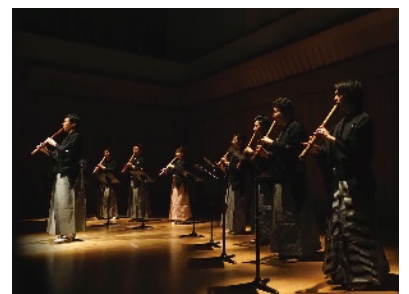

会場：ナビオス横浜 通景空間 (7/24)

クイーンズスクエア横浜 クイーンズパーク (8/7)

出演：SIROCO flamenco (7/24)、team下剋上 (8/7)

内容：みなとみらいの夜景をバックに横浜ダンスパラダイス初のナイトタイムでのステージを実施。7月24日は、本場スペインで修業を積んだフラメンコダンサーSIROCO (シロコ) が情熱的な踊りを披露。8月7日は、team下剋上による日本が生んだ新しいダンス、サイリウムダンスを披露。

笠井瑞丈 (舞踏)

藤原道山 (尺八)、尾上菊之丞 (日本舞踊)、尺八アンサンブル「風雅竹韻」

内容：日本伝統芸能を代表する出演者4組による日本文化を発信するステージ

弧の会

輝&輝

笠井瑞丈

藤原道山

尾上菊之丞