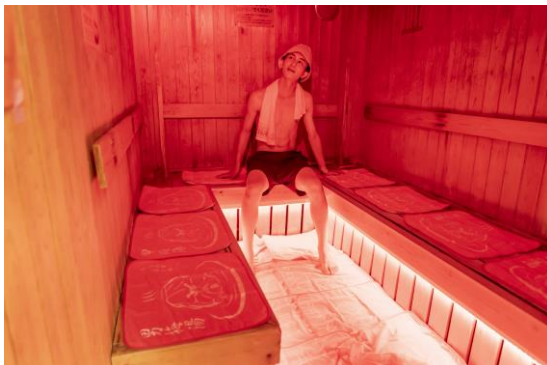

今回、「男梅」商品の味わい特徴である「唯一無二の濃厚な梅干し本来の味わい」を全身で体感いただくため、サウナファンからも人気の高い下町の銭湯「大黒湯」とのコラボレーションイベントの実施が決定しました。“梅干し本来の味”を想起させる真っ赤に染まった大露天「男梅湯」をはじめ、TV-CMでおなじみのキャラクター「男梅蔵」を描いたペンキ絵や暖簾などの浴室装飾の他、男梅商品の詰め合わせやオリジナルグッズが当たる「男梅みくじ」など、「男梅」ならではの濃厚な「梅体験」を味わえる様々なコンテンツをご用意いたしました。この機会にぜひこだわり抜いた唯一無二の“男梅湯”で心置きなく湯に浸かり、唯一無二の梅体験をお楽しみください。

体験コンテンツ (一部抜粋)

■大露天“男梅湯”

一心不乱に頂点を極める「男梅蔵」が浸かったことで真っ赤に染まった「男梅湯」が露天風呂に登場。梅の香りを全身に浴びて梅修行を体験いただけます。
※大露天“男梅湯”は、奇数日・男性、偶数日・女性の日替わりでのご利用となります。

■薬湯“男梅湯”

男湯女湯、両サイドの浴室にある薬湯です。
※薬湯“男梅湯”は金土日(7月19~21日、26~28日、8月2~4日、9~11日)でご利用いただけます。

■男梅サウナ

男梅サウナでは、梅の香り漂うスチームサウナ（左）と、真っ赤なライトに染まった、熱気溢れるドライサウナ（右）の2種類を体験いただけます！「梅感」を味わったあとはスカイツリーが見えるウッドデッキで外気浴をお楽しみください。

■男梅みくじ

人気の男梅商品詰め合わせセットやオリジナルスパグッズが当たるサウナー必見の男梅みくじ。入浴いただいた方全員にご参加いただけます。またオリジナルグッズは大黒湯物販コーナーにて販売いたします。