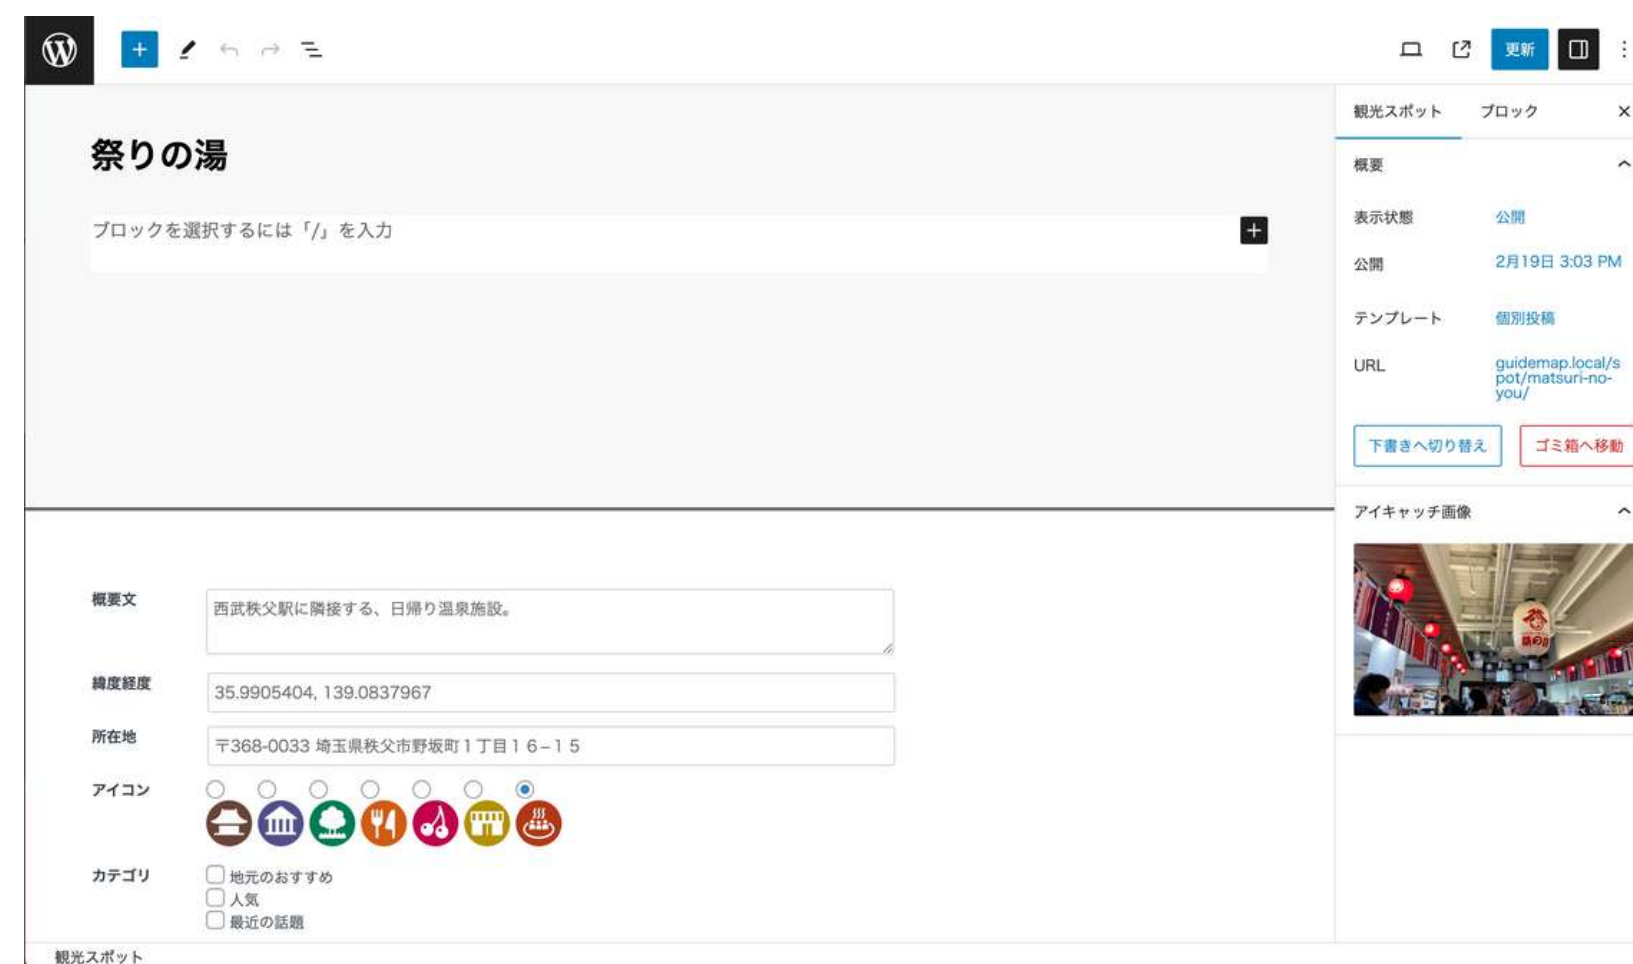

どんなイラストマップにも
ボタンを設置できます
(弊社での対応が必要)

“終点のない”旅の体験

イラストのマップは、現在の表示範囲内のものが候補として表示されます。

つまり移動すると、その地域の別のイラストマップを参照できます。

駅時刻表 & 列車時刻表で、移動もスムーズに。

マップの駅をタップすると、時刻表が表示される

他にもたくさん便利機能

マップ検索

共有リンク (シェア)

現在地

- 地名、駅名検索
 - ルート検索
- 今後実装していく予定

管理画面も、運用しやすさにこだわった設計に

マップの管理画面の
カスタマイズも、
ご要望に応じて対応可能

運用を重視し、管理画面の設計もこだわりました。

カテゴリを選択して中身を入れるだけで、マップや記事に反映されます。

サービス導入について