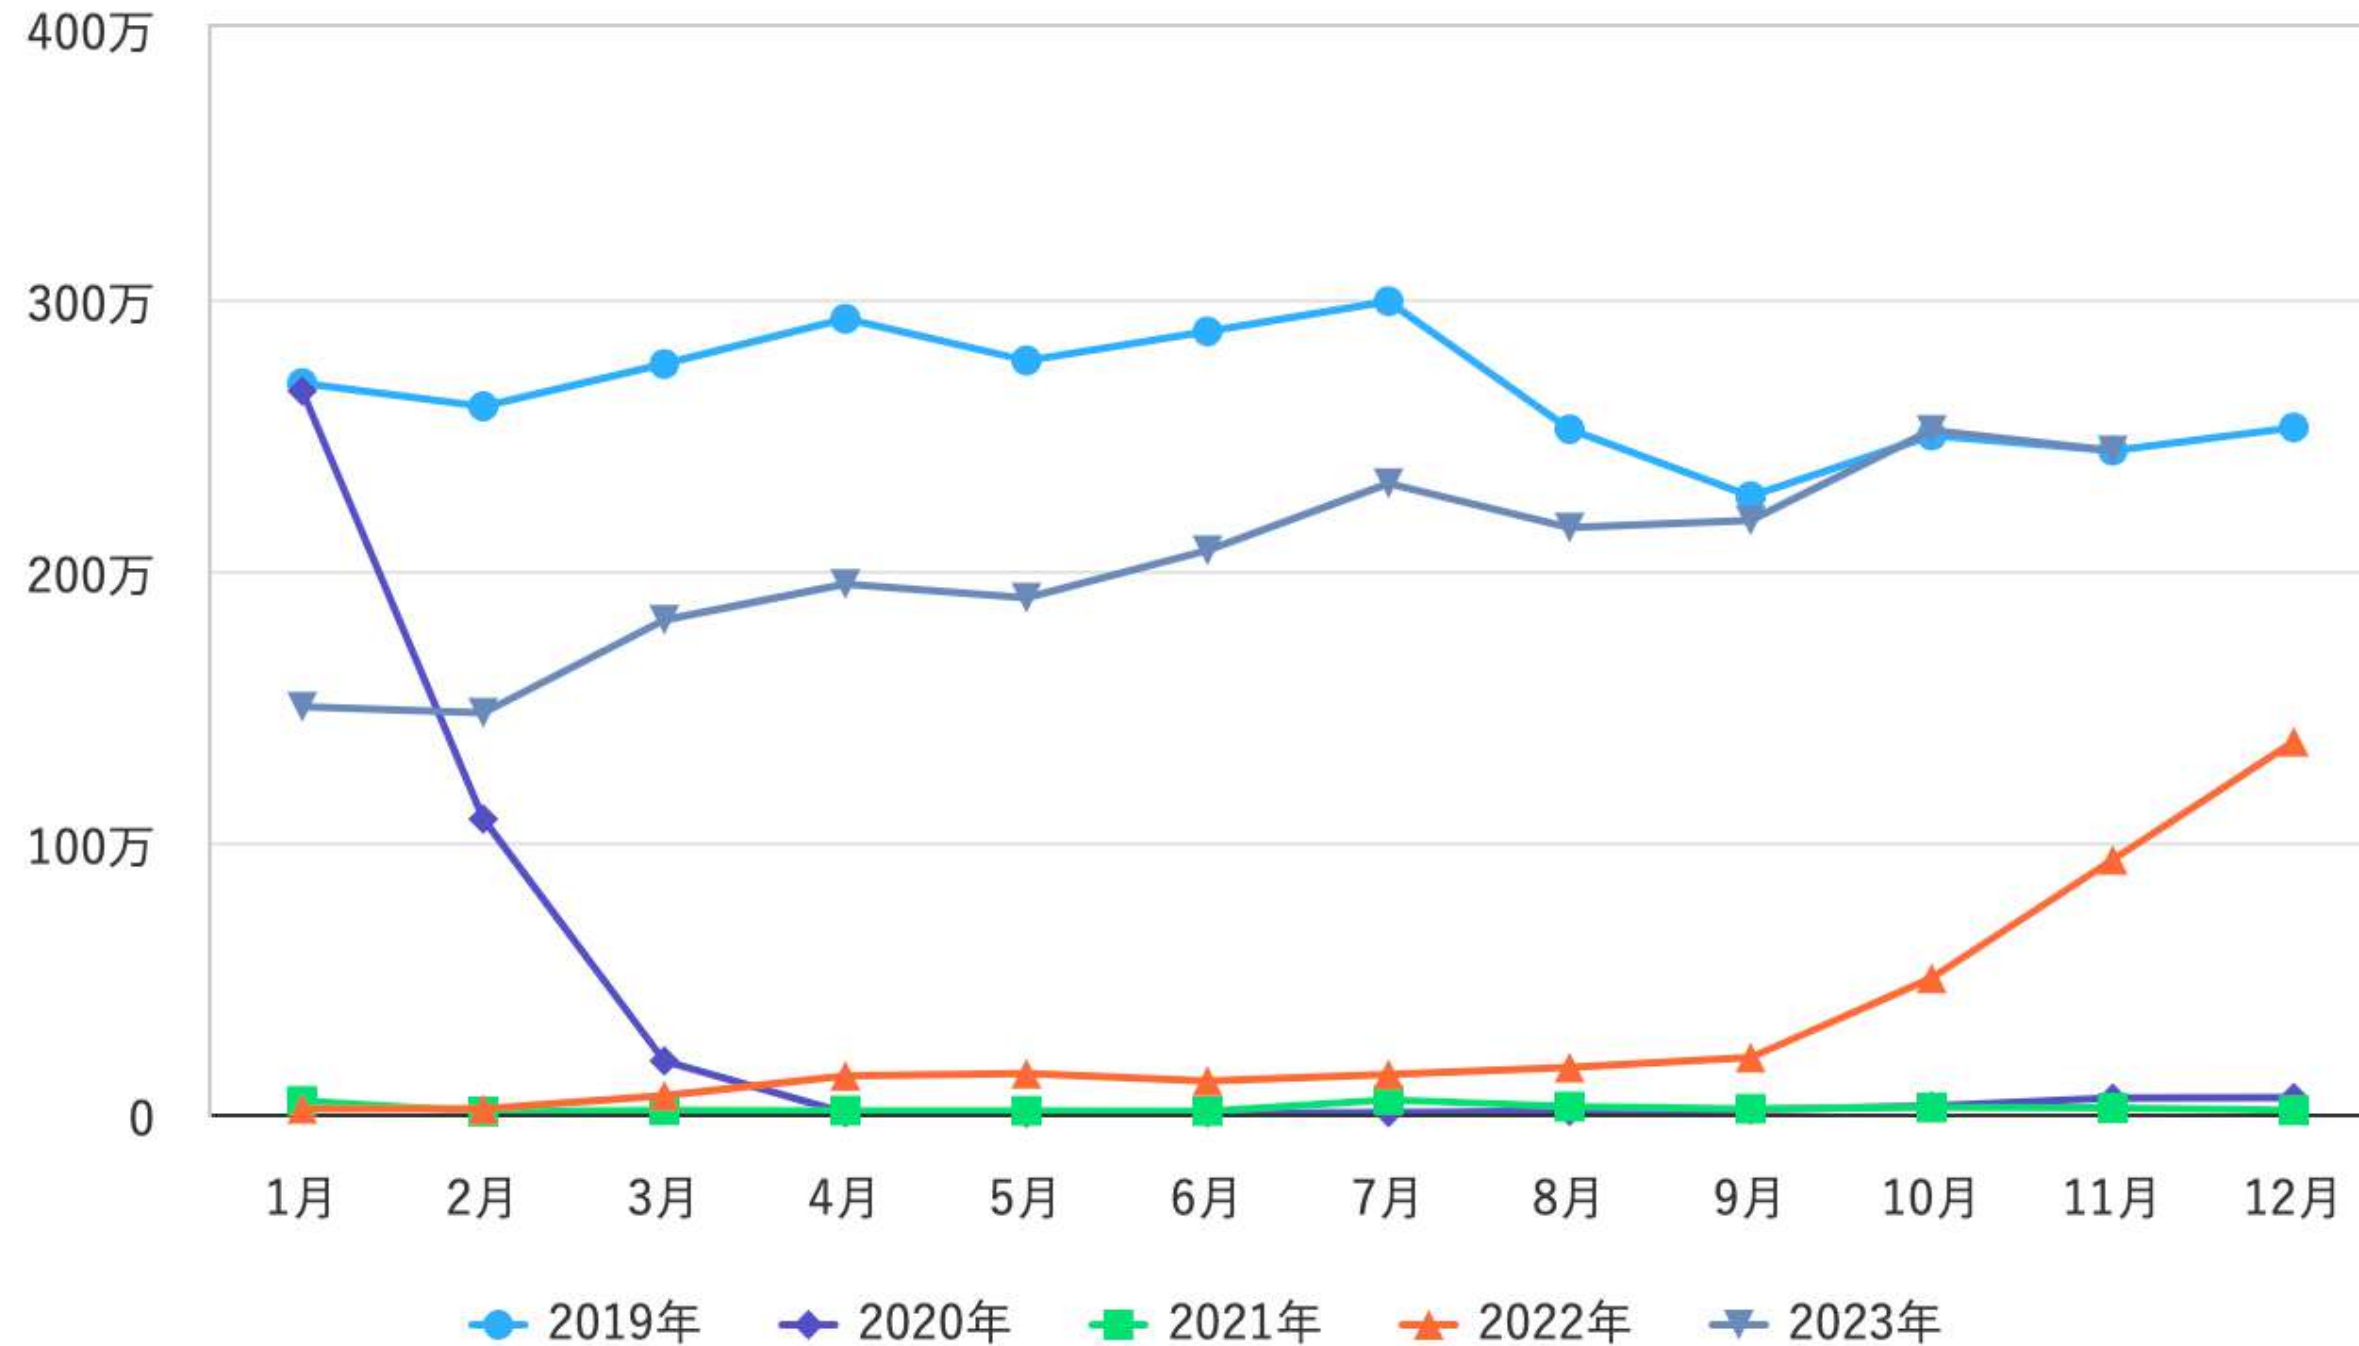

背景

- **コロナの影響が収まり、観光需要が戻ってきました。**
- **訪日外国人も増え、観光需要が拡大傾向にあります。**
- **国内の人口が減る中で、訪日外国人の観光が地域活性化の大きな鍵になると思われます。**

インバウンド市場

3000
万人

訪日外国人/年

(2019年の実績)

4 584
兆 億円

訪日外国人消費額/年

2023年1-3月期×4

61.4
%

訪日外国人リピート率

(2019年の実績)

訪日外国人の推移：2023年は2019年の水準を超える

出所：日本政府観光局 (JNTO) 発表統計よりJTB総合研究所作成

ブログ感覚で投稿するだけで、デジタルマップができる

内容が
マップに反映