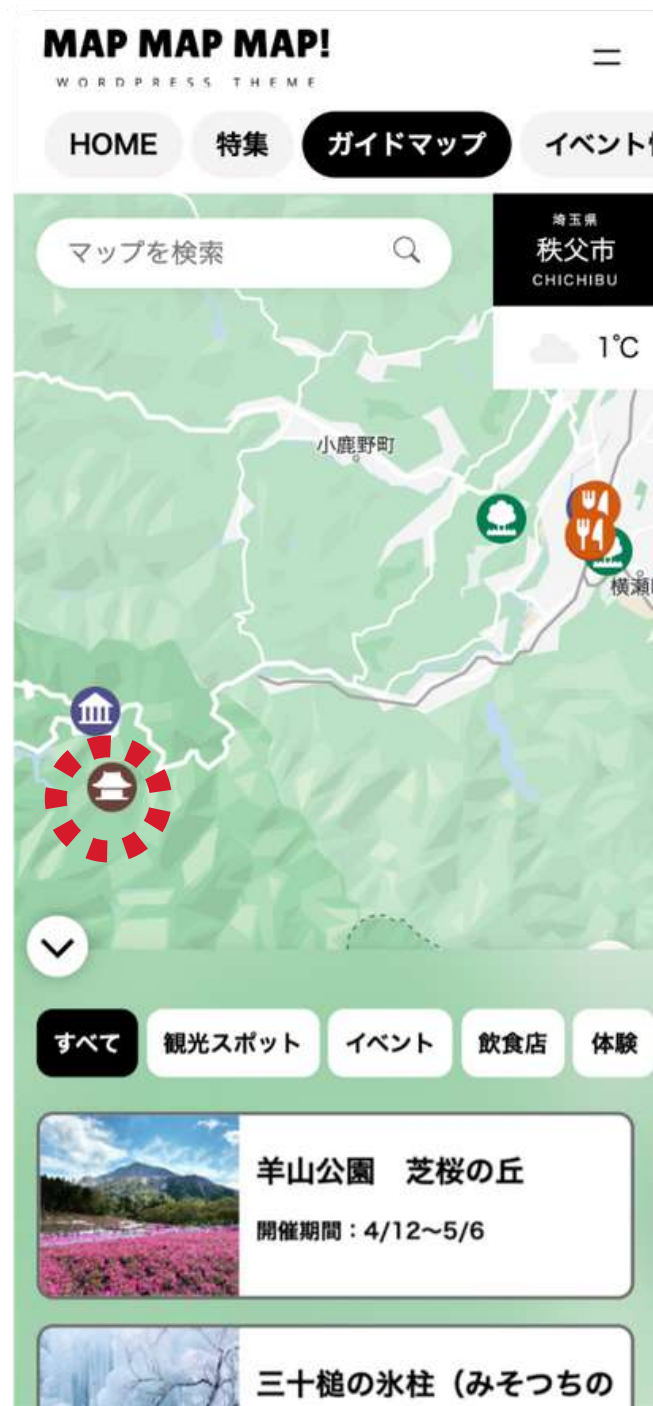

2023年1-3月期×4

61.4
%

訪日外国人リピート率

(2019年の実績)

訪日外国人の推移：2023年は2019年の水準を超える

出所：日本政府観光局 (JNTO) 発表統計よりJTB総合研究所作成

ブログ感覚で投稿するだけで、デジタルマップができる

内容が
マップに反映

QRコードまたはリンククリックで使える！

まずは、試してみてください！

<https://pink-freak.com/test>

パスワード：mapmapmap

マップから記事へ。記事からマップへ。

マップ

マップ詳細

記事

記事一覧

どのマップよりも便利に。必要な情報だけを表示

マップ（投稿記事）の
検索機能

表示範囲の都道府県・市区町村

表示範囲の現在の天候・気温

カテゴリ検索機能

表示場所の観光スポット

イラストのマップが、デジタルマップになる

どんなイラストマップにも
ボタンを設置できます
(弊社での対応が必要)

“終点のない”旅の体験

イラストのマップは、現在の表示範囲内のものが候補として表示されます。

つまり移動すると、その地域の別のイラストマップを参照できます。

駅時刻表 & 列車時刻表で、移動もスムーズに。

マップの駅をタップすると、時刻表が表示される

他にもたくさん便利機能

マップ検索