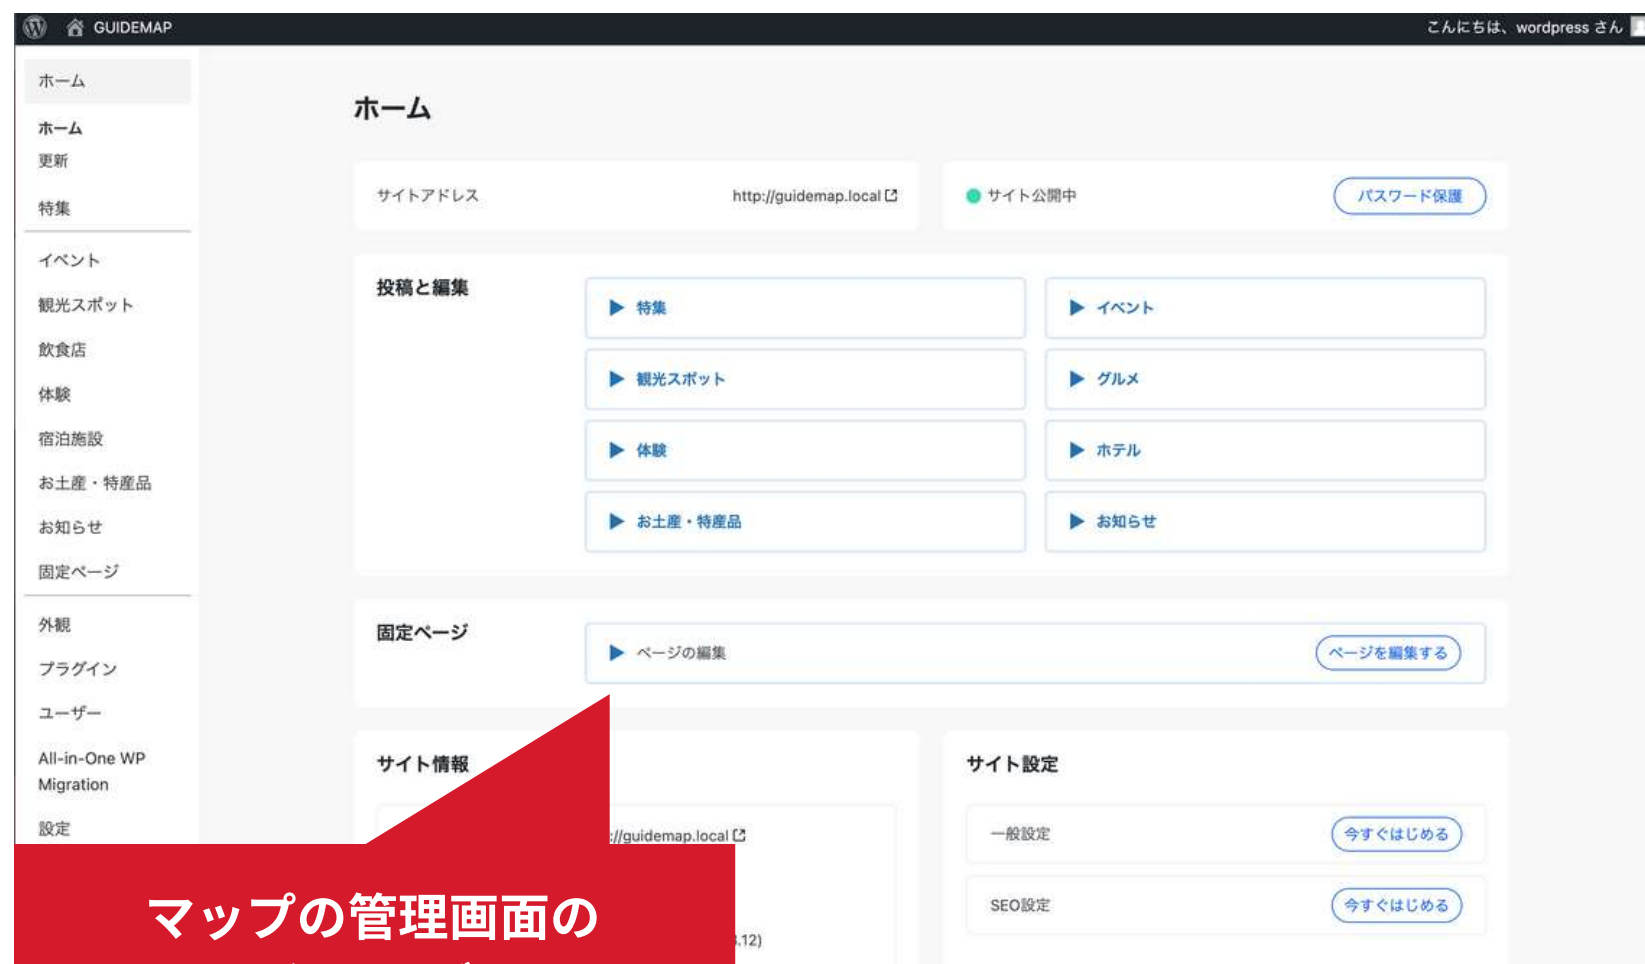

どんなイラストマップにも
ボタンを設置できます
(弊社での対応が必要)

“終点のない”旅の体験

イラストのマップは、現在の表示範囲内のものが候補として表示されます。

つまり移動すると、その地域の別のイラストマップを参照できます。

駅時刻表 & 列車時刻表で、移動もスムーズに。

マップの駅をタップすると、時刻表が表示される

他にもたくさん便利機能

マップ検索

共有リンク (シェア)

現在地

- 地名、駅名検索
 - ルート検索
- 今後実装していく予定

管理画面も、運用しやすさにこだわった設計に

マップの管理画面の
カスタマイズも、
ご要望に応じて対応可能

運用を重視し、管理画面の設計もこだわりました。

カテゴリを選択して中身を入れるだけで、マップや記事に反映されます。

サービス導入について

投稿しやすさにこだわったから、WordPress

**MAP MAP MAP!は、
世界で最も使用されている
オープンソースのコンテンツシステム
“WordPress”を使用。**

**最新技術を取り入れた、投稿のしやすさと表
現の自由度を、ぜひ体感してみてください。**

導入の流れ

サーバー契約 → ドメイン契約 →

WEBサイト構築と同じような流れになります。
もちろん、サーバー契約から弊社で一括対応も可能です。

素早く導入

サーバーとドメイン設定がされていれば、

即日で設定可能

WEBアプリではなく、WEBサイトの応用だから設置が早いのです。

イラストマップの設置も、最短1日以内にできます。

提供プラン

MAP MAP MAP! の設置

イラストマップの追加