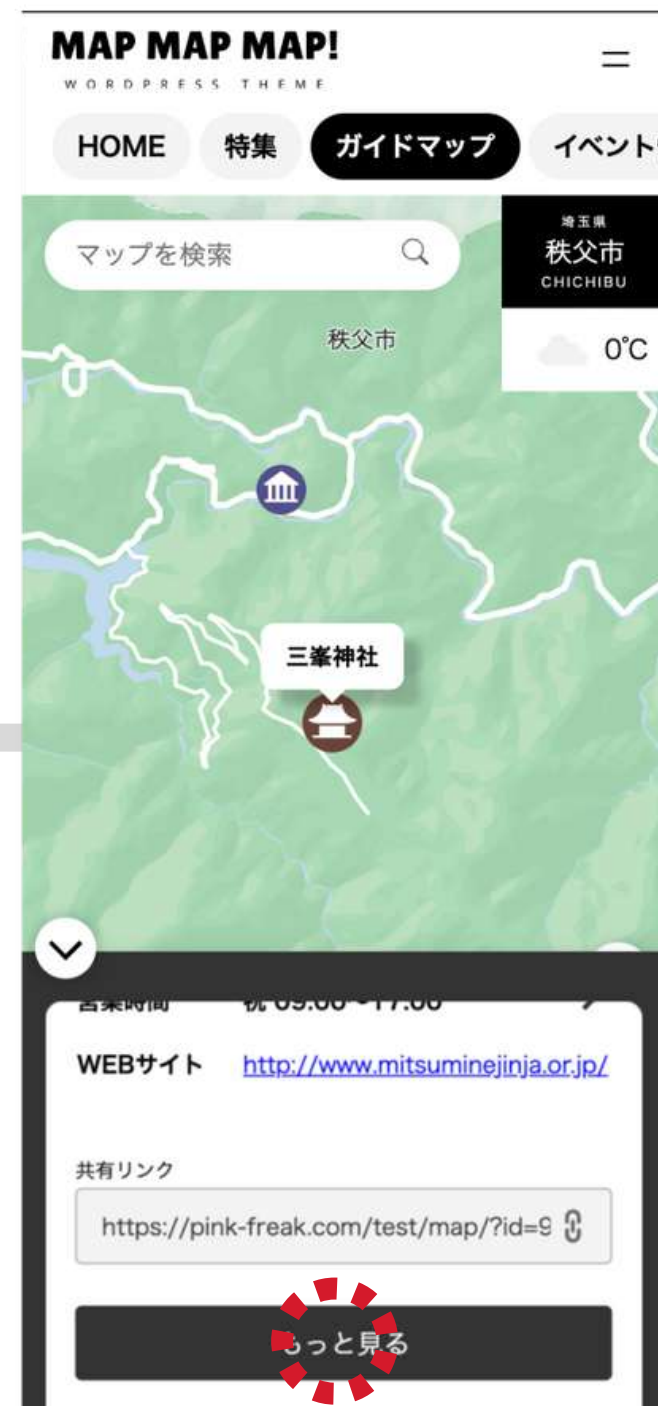

2023年1-3月期×4

61.4
%

訪日外国人リピート率

(2019年の実績)

訪日外国人の推移：2023年は2019年の水準を超える

出所：日本政府観光局 (JNTO) 発表統計よりJTB総合研究所作成

ブログ感覚で投稿するだけで、デジタルマップができる

内容が
マップに反映

QRコードまたはリンククリックで使える！

まずは、試してみてください！

<https://pink-freak.com/test>

パスワード：mapmapmap

マップから記事へ。記事からマップへ。

マップ

マップ詳細

記事

記事一覧

どのマップよりも便利に。必要な情報だけを表示

マップ（投稿記事）の
検索機能

表示範囲の都道府県・市区町村

表示範囲の現在の天候・気温

カテゴリ検索機能

表示場所の観光スポット

イラストのマップが、デジタルマップになる

どんなイラストマップにも
ボタンを設置できます
(弊社での対応が必要)

“終点のない”旅の体験

イラストのマップは、現在の表示範囲内のものが候補として表示されます。

つまり移動すると、その地域の別のイラストマップを参照できます。

駅時刻表 & 列車時刻表で、移動もスムーズに。

マップの駅をタップすると、時刻表が表示される

他にもたくさん便利機能

マップ検索