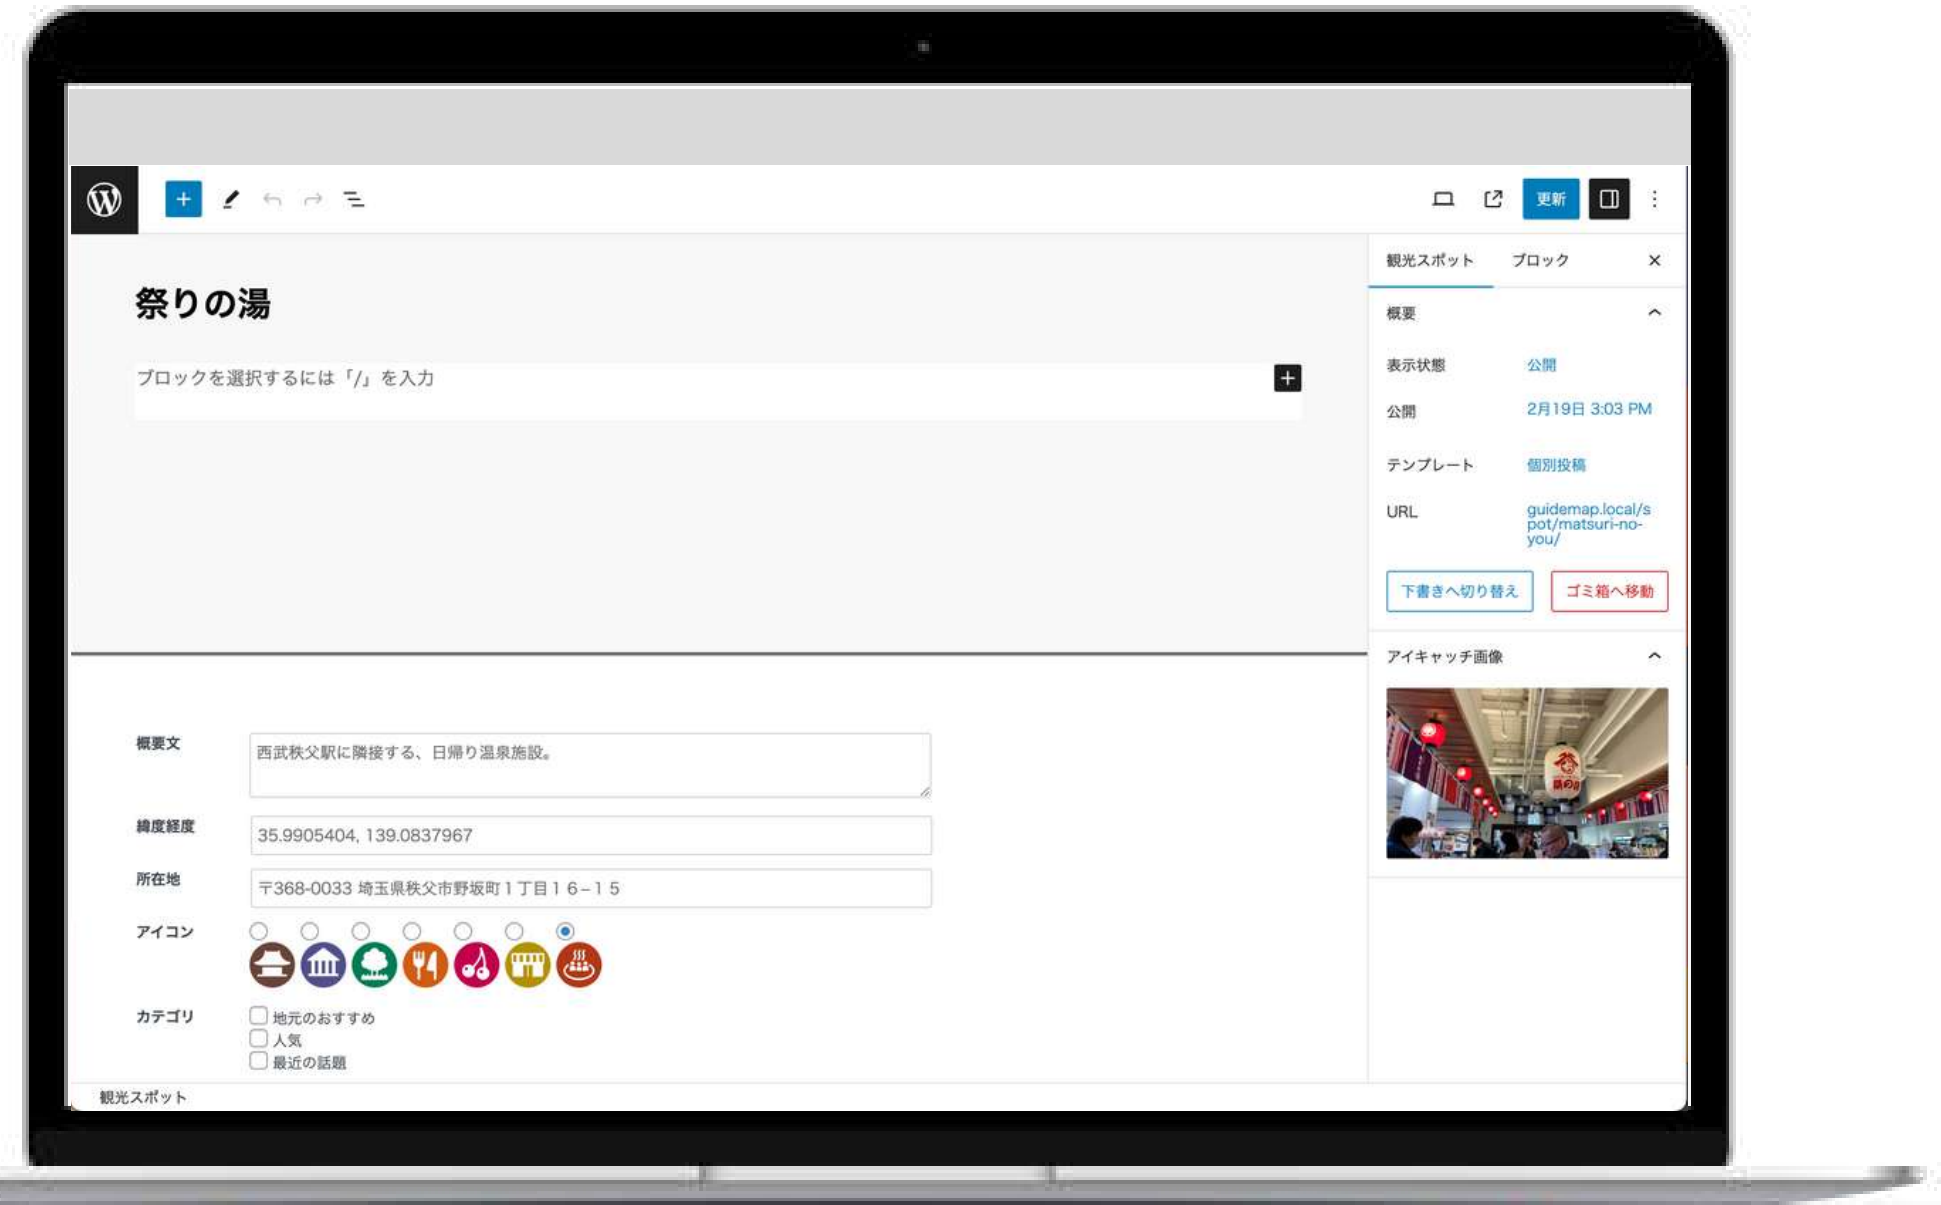

デジタル観光マップを手軽に作れるWEBシステム

MAP MAP MAP!

W O R D P R E S S T H E M E

“街ごと”発信する時代へ。

ブログ感覚で運用できる、デジタルマップ

内容が
マップに反映

コンセプト

- 観光体験を最適化し、地域を活性化する
 - 紙媒体や既存サービス以上の利便性
 - 地域情報を誰でも手軽に追加・更新できる
- 地域ごとに最適なデジタルマップを作れるシステム