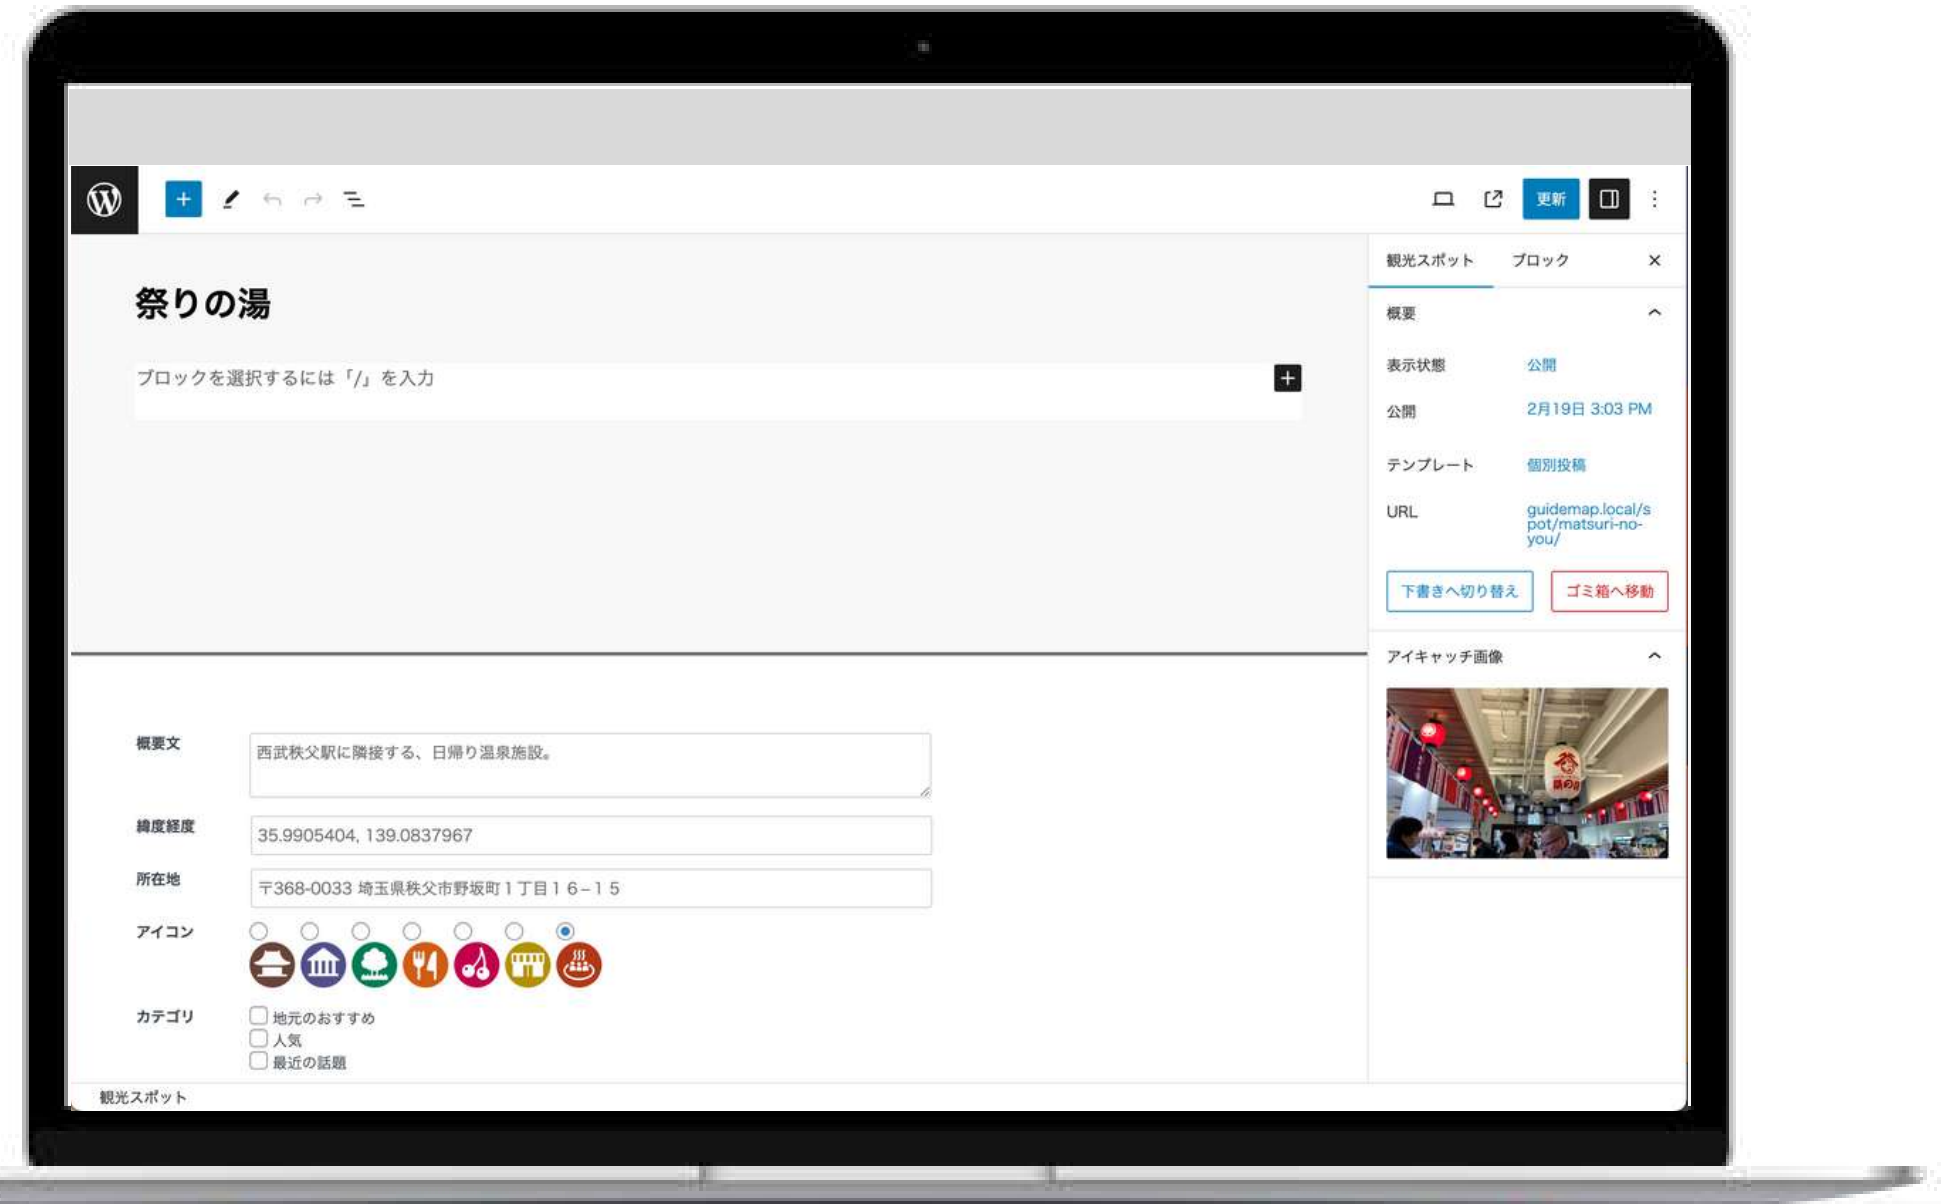

QRコードまたはリンククリックで使える！

まずは、試してみてください！

<https://pink-freak.com/test>

パスワード：mapmapmap

マップから記事へ。記事からマップへ。

マップ

マップ詳細

記事