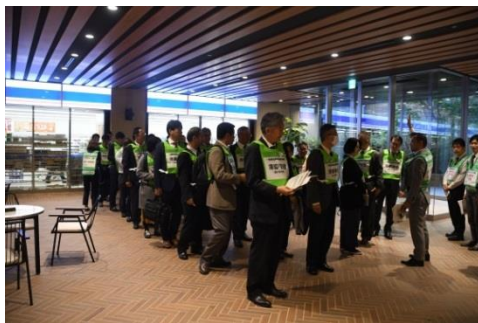

赤坂体験型防災訓練実施概要

■日 時：2018 年 11 月 12 日（月）10:30～16:00

<p>東京消防庁音楽隊・カラーガーズ 演奏 「都民と消防のかけ橋」として、各所で音楽を通じて防火・防災への協力を呼びかけている東京消防庁音楽隊・カラーガーズを招聘し、演奏を披露いただきました。</p>	<p>VR 防災体験車 VR(バーチャルリアリティ)を駆使した最新技術により、「火災」、「地震」等災害の怖さをリアルに体感する東京消防庁の VR 防災体験車が赤坂エリアに初登場しました。</p>	<p>赤坂消防署ブース 北海道東部胆振地震の救助活動情報やインスタスクリーンによる撮影を行いました。 港区防災対策展示 赤坂親善大使アカサカメンによる港区防災アプリ説明や、ハザードマップ等を配布しました。</p>
<p>屋内消火栓放水訓練 屋内消火栓を使用し、放水体験や器具の扱い方の訓練を行いました。</p>	<p>体感型防災アトラクション 各所で話題の体感型アトラクションが赤坂に初登場しました。エンターテイメントとリアルを融合させた全く新しい防災教育コンテンツにより、多くの方から好評をいただきました。</p>	<p>バーチャル防災体験 (AR 浸水体験、VR 消火器) 実際の消火器を用いた VR 空間の火災消火訓練や、AR(拡張現実)技術による風水害の体験訓練を行いました。</p>
<p>エレベーター閉じ込め体験 地震が発生した際のエレベーターの動きや非常停止した状況を再現し、救助の求め方や救助の一連の流れの体験を行いました。</p>	<p>起震車体験 過去実際発生した揺れを体験し、揺れの中での安全確保方法の訓練を行いました。</p> <p>応急救護訓練講習 急病者が発生し、心肺蘇生が必要となったことを想定し、指導員による AED 講習を実施しました。</p>	<p>煙ハウス体験 テント内を煙で満たし、視界が十分に確保できない場合の避難訓練を行いました。</p>

NIPPON STEEL KOWA
REAL ESTATE

新日鉄興和不動産グループ BCP対策訓練

災害対策本部立ち上げ訓練

各ビル駆け付け訓練

建物被害調査訓練（外観）

建物被害調査訓練（内部）

『赤坂インターシティAIR』 外部帰宅困難者受け入れ訓練

外部帰宅困難者受け入れ