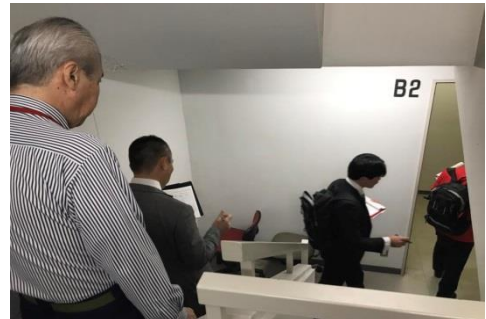

建物被害調査訓練（内部）