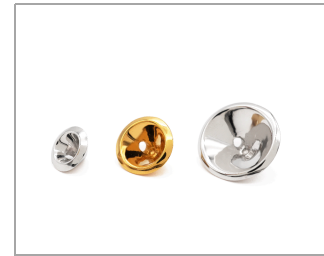

# CORN

Name CORN NECKLACE

No. cnn-01

price	SV(GP or Rh)	K10YG	K18YG/Pt850
45cm	15400	41800	70400
60cm	16500	52800	90200

Name CORN EARRING

No. cne-01

price	SV(GP or Rh)	K10YG	K18YG/Pt850
S	7700	11000	15400
M	9460	15400	25300
L	12100	22000	38500

Name CORN EARCUFF

No. cnc-01

price	SV(GP or Rh)	K10YG	K18YG/Pt850
	8800	28600	57200

Name CORN RING

No. cnp-01

price	SV(GP or Rh)	K10YG	K18YG/Pt850
S	9900	24200	46200
M	12100	37400	74800
L	13200	63800	136400

Name CORN RING with diamond

No. cnp-02

price	SV(GP or Rh)	K10YG	K18YG/Pt850
S	33000	48400	70400
M	44000	74800	115500
L	63800	115500	187000

Name CORN RING

No. cnr-01

price	K10YG	K18YG/Pt850
	28600	49500

Name CORN RING with diamond