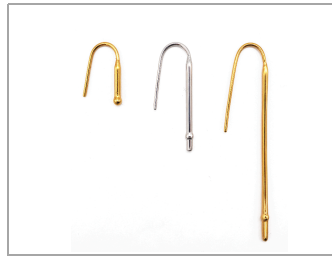

# CORN

Name CORN NECKLACE

No. cnn-01

price	SV(GP or Rh)	K10YG	K18YG/Pt850
45cm	15400	41800	70400
60cm	16500	52800	90200

Name CORN EARRING

No. cne-01

price	SV(GP or Rh)	K10YG	K18YG/Pt850
S	7700	11000	15400
M	9460	15400	25300
L	12100	22000	38500

Name CORN EARCUFF

No. cnc-01

price	SV(GP or Rh)	K10YG	K18YG/Pt850
	8800	28600	57200

Name CORN RING

No. cnp-01

price	SV(GP or Rh)	K10YG	K18YG/Pt850
S	9900	24200	46200
M	12100	37400	74800
L	13200	63800	136400

Name CORN RING with diamond

No. cnp-02

price	SV(GP or Rh)	K10YG	K18YG/Pt850
S	33000	48400	70400
M	44000	74800	115500
L	63800	115500	187000

Name CORN RING

No. cnr-01

price	K10YG	K18YG/Pt850
	28600	49500

Name CORN RING with diamond