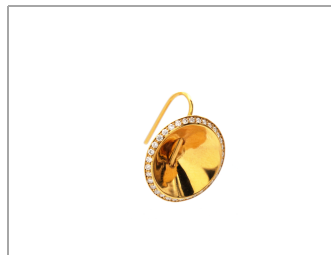

•	part : cne-01/s	K18	¥15,400
•	part : cnp-02/L	K18	¥187,000
	total ¥202,400		
•	part : cne-01/s	SV(k18gp)	¥7,700
•	part : cnp-02/L	SV(k18gp)	¥63,800
	total ¥71,500