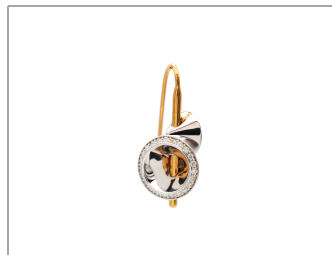

# CORN

Name CORN NECKLACE

No. cnn-01

price	SV(GP or Rh)	K10YG	K18YG/Pt850
45cm	15400	41800	70400
60cm	16500	52800	90200

Name CORN EARRING

No. cne-01

price	SV(GP or Rh)	K10YG	K18YG/Pt850
S	7700	11000	15400
M	9460	15400	25300
L	12100	22000	38500

①	arm : cnr-01	K18	¥49,500
	top : cnp-02/m	K10	¥74,800
	total		¥124,300
②	arm : cnr-01	K18	¥49,500
	top : cnp-02/L	Pt850	¥187,000
	total		¥236,500
	total of 2 items ¥360,800		

•	cuff : cnc-01	K10	¥28,600
•	part : cnp-01/s	Pt850	¥46,200
•	part : cnp-02/m	Pt850	¥115,500
	total ¥190,300		

•	cuff : cnc-01	SV(rh)	¥8,800
•	part : cnp-02/L	SV(K18gp)	¥63,800
	total ¥72,600		

•	ear : cne-01/L	K10	¥22,000
•	part : cnp-01/M	K10	¥37,400
•	part : cnp-02/L	SV(rh)	¥63,800
	total ¥123,200		

•	ear : cne-01/M	K10	¥15,400
•	part : cnp-02/M	SV(rh)	¥44,000
•	part : cnp-01/S	SV(rh)	¥9,900
	total ¥69,300		