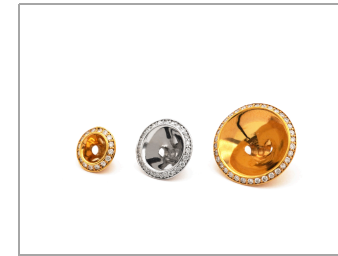

# CORN

Name CORN NECKLACE

No. cnn-01

price	SV(GP or Rh)	K10YG	K18YG/Pt850
45cm	15400	41800	70400
60cm	16500	52800	90200

Name CORN EARRING

No. cne-01

price	SV(GP or Rh)	K10YG	K18YG/Pt850
S	7700	11000	15400
M	9460	15400	25300
L	12100	22000	38500

Name CORN EARCUFF

No. cnc-01

price	SV(GP or Rh)	K10YG	K18YG/Pt850
	8800	28600	57200

Name CORN RING

No. cnp-01

price	SV(GP or Rh)	K10YG	K18YG/Pt850
S	9900	24200	46200
M	12100	37400	74800
L	13200	63800	136400

Name CORN RING with diamond

No. cnp-02

price	SV(GP or Rh)	K10YG	K18YG/Pt850
S	33000	48400	70400
M	44000	74800	115500
L	63800	115500	187000

Name CORN RING

No. cnr-01

price	K10YG	K18YG/Pt850
	28600	49500

Name CORN RING with diamond