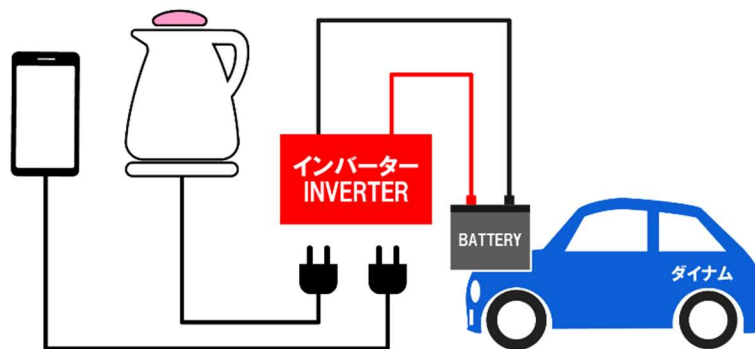

社有車が発電機になります