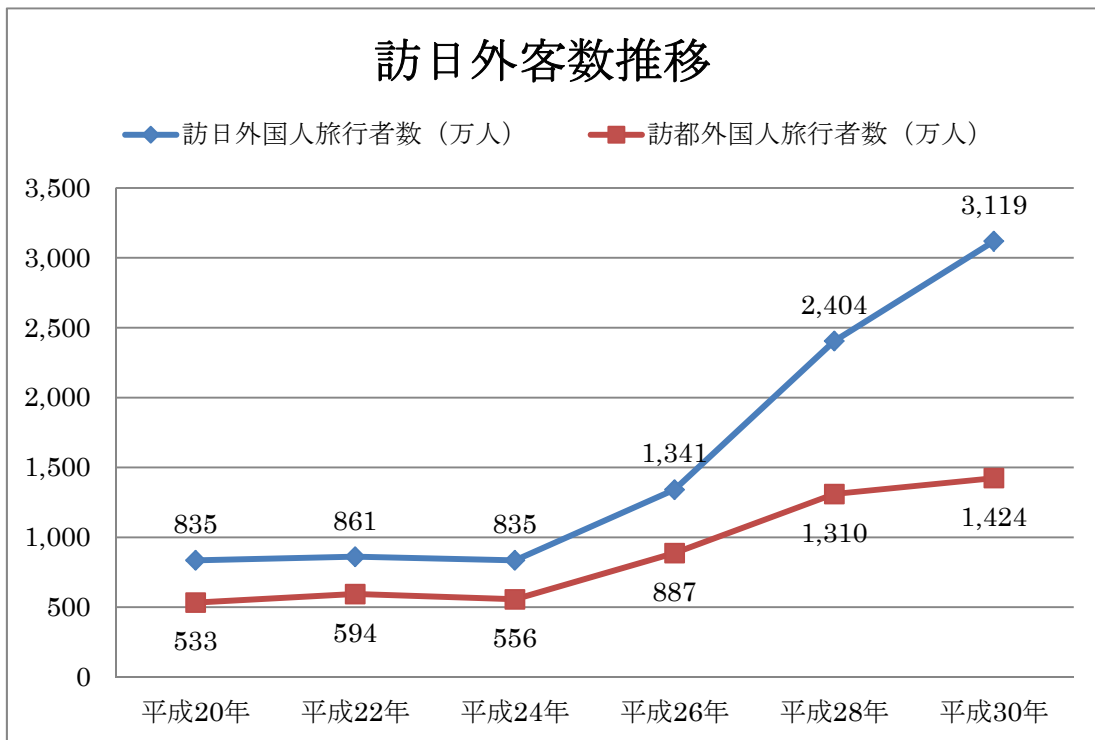

出典:台東区「観光統計マーケティング調査」

出典:JNTO「訪日外客数」、東京都「東京都観光客数等実態調査」