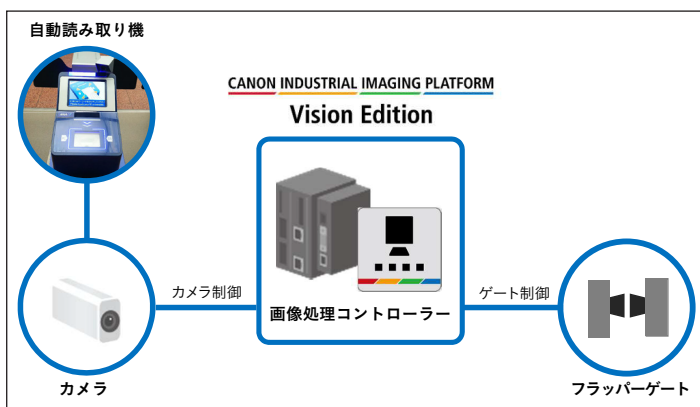

キヤノン MJ は、今後も業種・業務に特化したデジタルソリューションの提供を強化し、お客さまの様々な業務の DX を支援していきます。

「フラッパー付き自動ゲート」(提供元: ANA)

システムイメージ図

新型コロナウイルス感染拡大に伴い「非対面・非接触」に対するニーズが高まる中、ANA とキヤノン MJ は、国内線保安検査場に「フラッパー付き自動ゲート」システムを構築し、5月11日より羽田空港の国内線保安検査場 A、B に導入しました。

本システムは、お客さまが保安検査場入口でバーコードまたは IC 機能付きカードなどを自動読み取り機にタッチすると黄色い保安検査証が発行され、検査証を受け取った後、フラッパーゲートが自動的に開く仕組みです。導入以前は、係員によりバーコードまたは IC 機能付きカードなどの確認を行っていましたが、「セルフ化」することにより対面・接触回数を減らし、安全・安心な旅を提供できます。

キヤノン MJ は、ネットワークカメラと画像解析ソリューション「Vision Edition」を活用し、お客さまが非対面で効率よく保安検査場へ入場できるシステムを構築しました。

自動読み取り機にかざした情報をもとに、3色の LED により識別・判定した結果と、保安検査証の受領結果をネットワークカメラで撮影し画像解析をすることで、フラッパーゲートを開閉させます。キヤノン独自の映像技術やノウハウにより、精度の高い画像情報を「Vision Edition」で画像解析し判定することで、スムーズで効率的なオペレーションと不正侵入へのセキュリティ強化を実現しました。本システムは、現状の自動読み取り機を一切改修することなくシステム移行を行ったため、短期間に低コストでシステムを構築できました。