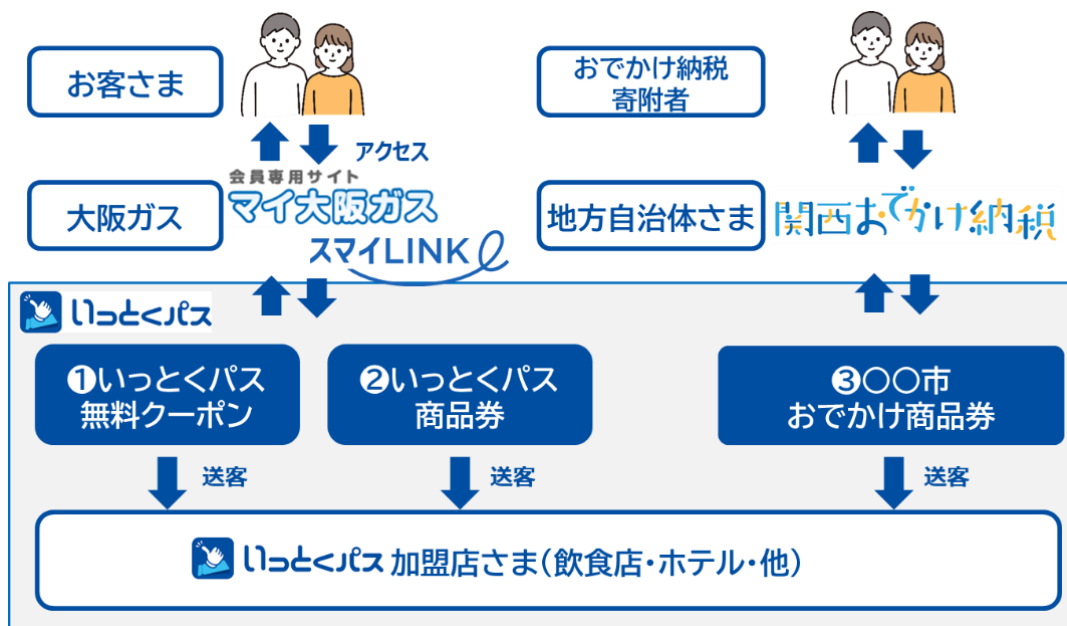

\*4 : 京都府宇治市では、2024年6月25日から関西おでかけ納税の利用が開始されました。

<https://prtimes.jp/main/html/rd/p/000000019.000139670.html>

\*5 : 奈良県天川村では、2024年10月9日から関西おでかけ納税の利用が開始されました。

<https://prtimes.jp/main/html/rd/p/000000055.000139670.html>

## 1. いっとくパスについて

「いっとくパス」とは、大阪ガスが運営する、家庭用のお客さまと飲食店等をつなぐデジタルチケットサービスです。運用基盤として「e 街プラットフォーム<sup>®</sup>」(運営：株式会社ギフトイ)を活用しています。無料クーポンの配布やポイントによるデジタル商品券への交換等を通じて、加盟店で飲食等をお得に楽しんでいただけます。また、本デジタルインフラを活用し、現地消費型のふるさと納税である「関西おでかけ納税」およびその返礼品として地域の飲食店等で利用できる電子商品券「おでかけ商品券」も発行されています。