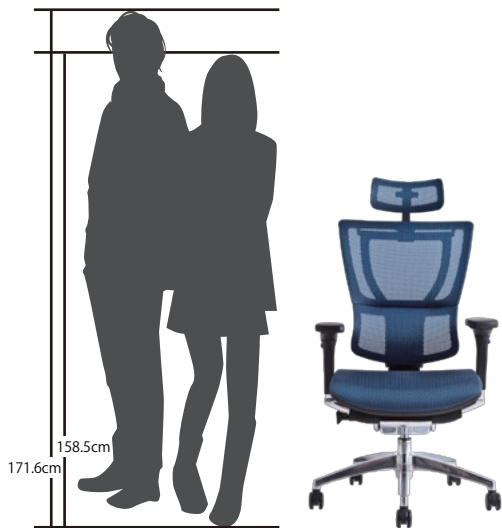

2015年7月8日

株式会社オフィックス

日本人にもフィットする ミドルサイズエルゴノミクスチェア “Fit/フィット” 発表!!

先行予約特典として特別価格にて販売

抜群のコストパフォーマンスを誇る Ergohuman から
10周年を記念して、シリーズ初のミドルサイズチェアが
ポップでフラットなデザインで登場。

デスクワークを快適に行うための重要なポイントは、身体にあった椅子を選ぶこと。国外メーカーの椅子はグローバルサイズに作られているものが多く、私たちアジア人は大きく感じるものが少なくありません。

「Ergohuman Fit」は、シリーズの中でも「ミドルサイズ」に設計されていますので、幅広く日本人の体型にフィットします。エルゴヒューマンの特徴である「独立ランバーサポート」はもちろん、デザインと機能性をさらに進化させたニュースタンドモデルです。

<特徴>

「日本人にもフィットするミドルサイズチェア」

現代の日本人の平均身長は 50 年前と比較して約 5 cm 高くなっていますが、欧米人と比較すると、成人男性で 6.2 cm、女性で 6.3 cm の身長差があり、体格差は歴然としています。日本人が欧米の規格で作られた椅子を大きく感じてしまうのは、むしろ、当然のことかもしれません。「Ergohuman Fit」は、小柄な日本

写真仕様

IOO-WA-3DHBM-F

ホワイトフレームクッションファブリック 希
望小売価格 113,076 円 (税込)

Ergohuman® Fit

人を幅広くカバーできる「アジアスタンダードデザイン」です。

●欧米の平均身長	●日本人の平均身長	●身長差
成人男性 177.8 cm	成人男性 171.6 cm	男性 6.2 cm
成人女性 164.9 cm	成人女性 158.5 cm	女性 6.3 cm

「人の動きに追従する各機能」

どんなに正しい姿勢で座っていても、同じ姿勢をとり続けるほど悪いことはありません。「Ergohuman Fit」の「フレキシブルバックレスト」は、上半身の左右の動きに自然と追従することで1点荷重を防ぎ、動きの自由度を確保することができます。筋肉の硬直を柔らかく、血流を促進することで、ストレスも軽減されます。

また、高機能チェアでは最も重要といわれる「ランバー（腰）サポート機能」を独立させることにより、支持面が上下のみならず、前後・左右の三次元（3D）に動くので、座る人のあらゆる動きに反応し、背骨のS字カーブをサポートします。