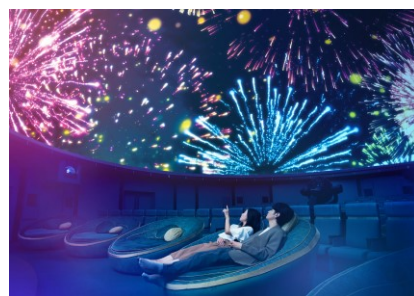

プラネタリアYOKOHAMA(横浜)/プラネタリウム満天NAGOYA(名古屋)で楽しめる 花火ウェルカムドーム対象のおすすめ作品

『宙の音 -Music of the Universe- feat.角野隼斗』

角野隼斗が奏でる美しいピアノの旋律と、宇宙と音のルーツを巡る旅

世界にあふれている“音”は目に見えない“波”を通して、いつも宇宙と響き合っています。

本作は、宇宙と音のルーツをピアノの美しい旋律とともに巡るプラネタリウム作品です。

楽曲提供は、YouTubeでは『かていん (Cateen)』としても人気を集めるピアニスト・角野隼斗。音楽と宇宙、人の心の連環をテーマに作り上げた楽曲と、人気声優・花江夏樹のナレーションが、音と星々が響き合うスケール感あふれる世界をお届けします。

涼しいドームで美しい音楽と満天の星に浸る、夏におすすめのプラネタリウム作品です。

- ■音楽 角野隼斗
- ■ナレーション 花江夏樹
- ■上映館 プラネタリアYOKOHAMA(横浜) プラネタリウム満天NAGOYA(名古屋)
- ■作品詳細はこちら

<https://planetarium.konicaminolta.jp/program/soranooto/?rl=260702_all_hanabiwd>

コニカミノルタプラネタリアTOKYO(有楽町)

- ■名称 コニカミノルタプラネタリア TOKYO
- ■所在地 東京都千代田区有楽町二丁目5-1 有楽町マリオン9階
- ■営業日 定休日なし(作品入替期間は休館)
- ■営業時間 平日10:30~21:15/土日祝10:00~21:45

※詳細は公式ウェブサイトでご確認ください。

<https://planetarium.konicaminolta.jp/planetariatokyo/>

コニカミノルタプラネタリアYOKOHAMA(横浜)

- ■名称 コニカミノルタプラネタリアYOKOHAMA
- ■所在地 神奈川県横浜市西区高島一丁目2-5
  横濱ゲートタワー2階
- ■営業日 定休日なし(作品入替期間は休館)
- ■営業時間 平日10:30~20:30/土日祝10:00~21:00

※詳細は公式ウェブサイトでご確認ください。

<https://planetarium.konicaminolta.jp/planetariayokohama/>