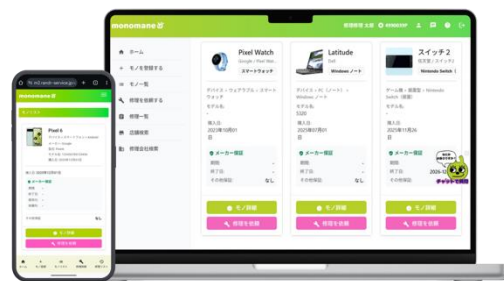

報道関係者各位

Japan PC Service

日本PCサービスとR&Rが提携し、 デジタル機器の“一生”を支える新インフラを構築 モノ管理アプリ「monomane」から全国の「PCホスピタル」へ。 修理をもっと身近にするワンストップ体験を提供開始

デジホ × **monomane**
修理ができるモノ管理アプリ
PCホスピタル

デジタル機器の設定・修理・トラブル解決を行うサービスブランド「デジホ」を運営する日本PCサービス株式会社（本社：大阪府吹田市、代表取締役社長：家喜 信行、証券コード：6025、以下「当社」）は、モノの価値を可視化するアプリ「monomane（モノマネ）」を運営するR&R株式会社（本社：東京都千代田区、代表取締役社長：池田 隆行、以下「R&R」）と業務提携を締結いたしました。本提携により、ユーザーは「monomane」を通じて、当社が全国に展開する「PCホスピタル」13拠点へ、パソコンやデジタル機器の修理・トラブル対応をシームレスに依頼することが可能となります。2026年6月11日（木）よりサービス展開を本格化します。

【背景】当社はスマホ・パソコン・IoT機器など、デジタルのお困りごとを解決する独立系サポート企業です。DX時代の身近なデジタルのかかりつけ医となるべく、全国に訪問・持込380拠点、365日24時間対応のコールセンターなどのサポート網を持ち、最短即日で年間42万件の対応実績があります。

現代社会において、利便性の象徴であるデジタル機器は欠かさない存在ですが、故障や不具合が生じた際に「どこに頼めばよいか分からない」という不安が、安易な買い替えやトラブルを招く一因となっています。世界的に「修理する権利（Right to Repair）」への注目が高まる中、当社は消費者が「直して使い続ける」ことを当たり前に行き渡らせる環境づくりが必要です。今回のR&Rとの提携は、同社の強みである「所有物のデジタル管理」という利便性と、当社の強みである「全国網羅のリアルな技術力」を融合させるものです。アプリに登録されたデバイスの情報を活用することで、保証書の紛失や型番の確認といった煩わしさを解消し、ボタン一つでプロの診断へ繋がる「身近な安心」を実現しました。