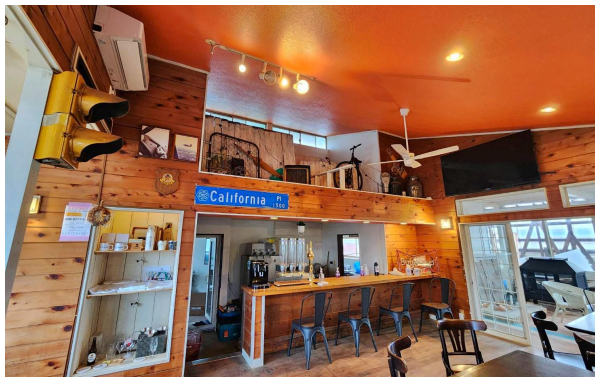

千葉県大網白里市の「大人のアジト」でビールを片手に、語らいながら「乾杯！」 「Rusty Cafe & Bar」が11月30日（土）にグランドオープン！

株式会社 ぷらすわん（千葉県大網白里市南今泉4881-8）は、2024年11月30日(土)に「Rusty Cafe & Bar」をオープン致します。Rusty Cafe & Bar では当社が手掛けるRusty Nest Breweryのクラフトビールや千葉県東海岸を中心とするクラフトビール、ランチではシェフが手掛けるお料理をご用意しております。地元の皆様の「集いの場」として、また、白里海岸に観光やレジャーでお越しの方まで、ご家族やご友人と共に地域のクラフトビールを片手に、語らいながら「乾杯！」しにお越しください。

Rusty Nest Cafe & Bar について

Rusty Cafe & Bar は株式会社 ぷらすわんが千葉県大網白里市白里海岸で手掛ける廃工場跡地をクラフトビール醸造所を中心とした人と地域の交流の場「Rusty Nest Oamishirasato（大人のアジト）」における乾杯の場所として誕生します。白里海岸の広大なビーチのすぐ近く、太平洋から吹く澄んだ空気を感じながら、美味しいクラフトビールを片手にご家族や仲間と乾杯する。そんな特別で非日常的な時間をお届けすることを目指してまいります。

カリフォルニアビーチを感じさせるラフでヴィンテージな温かみのある店内で、ゆっくりお寛ぎください。店内では、自社のRusty Nest Breweryのクラフトビールはもちろん、千葉県東海岸を含む各地のクラフトビールもお楽しみいただけます。ランチ営業では、シェフが手掛ける看板料理のオリジナルカレー「ラスティレッドカレー」や大網白里のご当地グルメ「イワシっころ」など自慢の料理を数多くご用意しています。

■ ここでしか味わえない看板料理オリジナルカレー

Rusty Cafe & Barの看板料理「ラスティレッドカレー」。
フレンチレストラン出身の大橋シェフが食材やスパイスにこだわり抜いた一皿。一口食べると様々な食材の旨みや複雑なスパイスが絡み合った深い味わいが口の中に広がります。
これまでのカレーとは一味違うラスティレッドカレーをご賞味ください。

大人のアジト “Rusty Nest Oamishirasato”