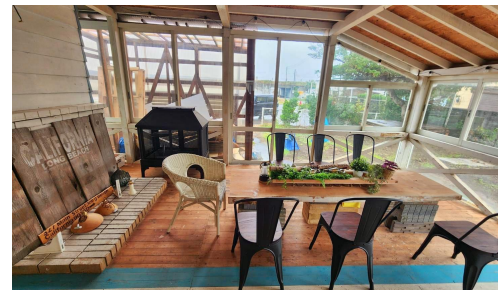

千葉県大網白里市の「大人のアジト」でビールを片手に、語らいながら「乾杯！」 「Rusty Cafe & Bar」が11月30日（土）にグランドオープン！

株式会社 ぷらすわん（千葉県大網白里市南今泉4881-8）は、2024年11月30日(土)に「Rusty Cafe & Bar」をオープン致します。Rusty Cafe & Bar では当社が手掛けるRusty Nest Breweryのクラフトビールや千葉県東海岸を中心とするクラフトビール、ランチではシェフが手掛けるお料理をご用意しております。地元の皆様の「集いの場」として、また、白里海岸に観光やレジャーでお越しの方まで、ご家族やご友人と共に地域のクラフトビールを片手に、語らいながら「乾杯！」しにお越しください。

Rusty Nest Cafe & Bar について

Rusty Cafe & Bar は株式会社 ぷらすわんが千葉県大網白里市白里海岸で手掛ける廃工場跡地をクラフトビール醸造所を中心とした人と地域の交流の場「Rusty Nest Oamishirasato（大人のアジト）」における乾杯の場所として誕生します。白里海岸の広大なビーチのすぐ近く、太平洋から吹く澄んだ空気を感じながら、美味しいクラフトビールを片手にご家族や仲間と乾杯する。そんな特別で非日常的な時間をお届けすることを目指してまいります。

カリフォルニアビーチを感じさせるラフでヴィンテージな温かみのある店内で、ゆっくりお寛ぎください。店内では、自社のRusty Nest Breweryのクラフトビールはもちろん、千葉県東海岸を含む各地のクラフトビールもお楽しみいただけます。ランチ営業では、シェフが手掛ける看板料理のオリジナルカレー「ラスティレッドカレー」や大網白里のご当地グルメ「イワシっころ」など自慢の料理を数多くご用意しています。

■ ここでしか味わえない看板料理オリジナルカレー

Rusty Cafe & Barの看板料理「ラスティレッドカレー」。
フレンチレストラン出身の大橋シェフが食材やスパイスにこだわり抜いた一皿。一口食べると様々な食材の旨みや複雑なスパイスが絡み合った深い味わいが口の中に広がります。
これまでのカレーとは一味違うラスティレッドカレーをご賞味ください。

大人のアジト “Rusty Nest Oamishirasato”