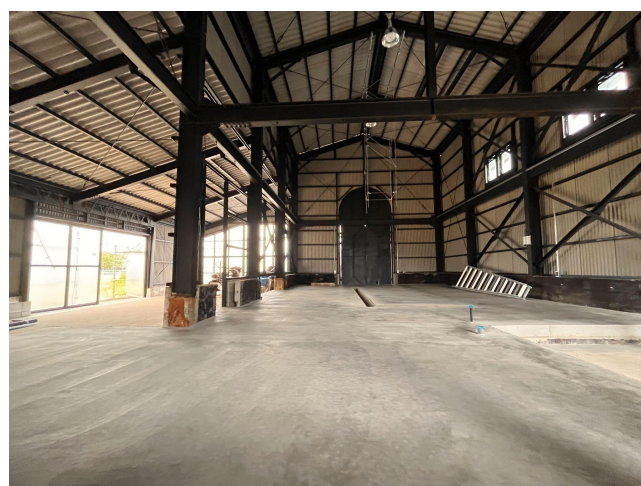

株式会社 ぷらすわんでは、現在、白里海岸沿いにある廃工場跡地をクラフトビール醸造所を中心とした「大人のアジト」へと再生しています。「大人のアジト」とは、様々な人が集いつながりを作り、明日を語らう場所のことです。クラフトビールが飲めるカフェバーやペットと泊まれる民泊など、集う大人たちが乾杯し、交流できる瞬間をどんどん誕生していく予定です。この度、Rusty Cafe & Barがオープンし、今冬にはRusty Nest Oamishirasatoの象徴となるクラフトビール醸造所が誕生します。
人が集うこの「大人のアジト」を活用し、地域事業者様と連携し、地域活性化に資する取り組みなどを通じて、大網白里市の活性化に貢献してまいります。