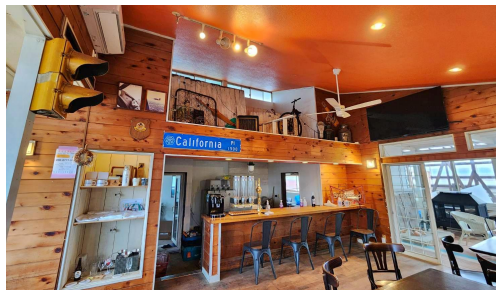

千葉県大網白里市の「大人のアジト」でビールを片手に、語らいながら「乾杯！」 「Rusty Cafe & Bar」が11月30日（土）にグランドオープン！

株式会社 ぷらすわん（千葉県大網白里市南今泉4881-8）は、2024年11月30日(土)に「Rusty Cafe & Bar」をオープン致します。Rusty Cafe & Bar では当社が手掛けるRusty Nest Breweryのクラフトビールや千葉県東海岸を中心とするクラフトビール、ランチではシェフが手掛けるお料理をご用意しております。地元の皆様の「集いの場」として、また、白里海岸に観光やレジャーでお越しの方まで、ご家族やご友人と共に地域のクラフトビールを片手に、語らいながら「乾杯！」しにお越しください。

Rusty Nest Cafe & Bar について

Rusty Cafe & Bar は株式会社 ぷらすわんが千葉県大網白里市白里海岸で手掛ける廃工場跡地をクラフトビール醸造所を中心とした人と地域の交流の場「Rusty Nest Oamishirasato（大人のアジト）」における乾杯の場所として誕生します。白里海岸の広大なビーチのすぐ近く、太平洋から吹く澄んだ空気を感じながら、美味しいクラフトビールを片手にご家族や仲間と乾杯する。そんな特別で非日常的な時間をお届けすることを目指してまいります。

カリフォルニアビーチを感じさせるラフでヴィンテージな温かみのある店内で、ゆっくりお寛ぎください。店内では、自社のRusty Nest Breweryのクラフトビールはもちろん、千葉県東海岸を含む各地のクラフトビールもお楽しみいただけます。ランチ営業では、シェフが手掛ける看板料理のオリジナルカレー「ラスティレッドカレー」や大網白里のご当地グルメ「イワシっころ」など自慢の料理を数多くご用意しています。

■ ここでしか味わえない看板料理オリジナルカレー

Rusty Cafe & Barの看板料理「ラスティレッドカレー」。
フレンチレストラン出身の大橋シェフが食材やスパイスにこだわり抜いた一皿。一口食べると様々な食材の旨みや複雑なスパイスが絡み合った深い味わいが口の中に広がります。
これまでのカレーとは一味違うラスティレッドカレーをご賞味ください。

大人のアジト “Rusty Nest Oamishirasato”