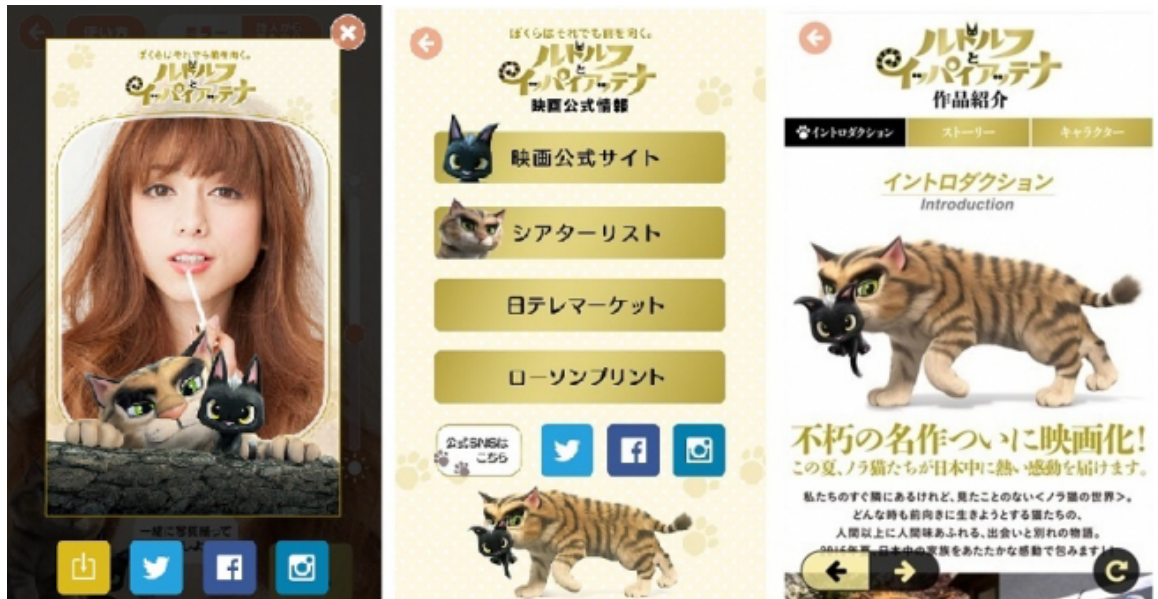

「ルドルフとイッパイアッテナ」公式ミラーアプリについて

累計300万ダウンロードを超えるand factoryのヒットアプリ“どこでもミラー”が「ルドルフとイッパイアッテナ」とコラボレーションしたスペシャルバージョンです。スマートフォンを鏡として使える基本的なミラー機能に加え、本作のキャラクターと記念撮影ができる撮影モード、映画の最新情報を知ることができるコンテンツコーナーなど充実した内容となっています。

■サービスURL iOS: <https://itunes.apple.com/jp/app/id1128623633>

「ルドルフとイッパイアッテナ」 au きせかえコンテンツについて

au きせかえは無機質で画一的なスマートフォンの画面を、ユーザーの好みのテーマでデザインカスタマイズできるサービスです。au スマートパスに登録されているユーザーであれば誰でも無料でダウンロードすることができます。「ルドルフとイッパイアッテナ」の世界観をお手持ちのスマートフォンで楽しめる特別コンテンツとなっています。