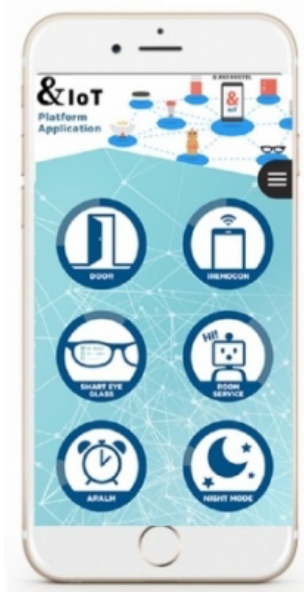

ボックスにアプリをかざすだけで鍵の開閉ができるスマートな宅配ボックスです。

Sleepion / ティ・アール・エイ株式会社

光・香り・音という3要素により使用者の睡眠をマネジメントする世界初の製品です。

Philips Hue / フィリップス ライティング ジャパン合同会社

スマホを使い、調光や1600万色以上もの調色ができるスマートLED照明です。タイマーを使えば光の目覚ましにもなります。

ヒューマンビジョンコンボ(HVC-C2W) / オムロン株式会社

PlugAir / Beatrobo, Inc.

イヤホンジャックを通して様々なコンテンツを楽しむガジェットアプリです。

BOCCO / ユカイ工学株式会社

スマートフォンのアプリと連動し気軽にメッセージのやり取りが出来るロボットです。

MESH / ソニー株式会社

様々なブロック型センサーとアプリにより、IoTの仕組みをカンタンに自分で作ることができます。

IoTデバイスの技術開発 / 実証実験の場

現状、IoTデバイスを動かすアプリは各々専用アプリが必要です。「&AND HOSTEL」では、採用デバイスの横断的なプラットフォームとして「&IoTプラットフォームアプリ」を開発しました。「&IoTプラットフォームアプリ」ひとつで、客室の至るところに設置してあるデバイスの操作が可能です。開業時、本アプリで実施できる内容は以下の通りです。今後さらに充実させて参ります。

- ・スマートロック / スマートライト操作
- ・テレビ、エアコン、空気清浄機、照明の操作
- ・ルームサービスの手配
- ・起床環境の設定・・・設定時間に部屋の複数のデバイス(Bocco、Hue、テレビ)が起動し、快適な目覚めを届けてくれます。
- ・入眠環境の設定・・・設定した時間にお部屋の複数のデバイス(Sleepion、Hue、Curio、Hue、Bocco、空気清浄機)が起動し、心地よい眠りに誘います。
- ・スマートアイグラスを使ったAR「福岡観光」体験の予約