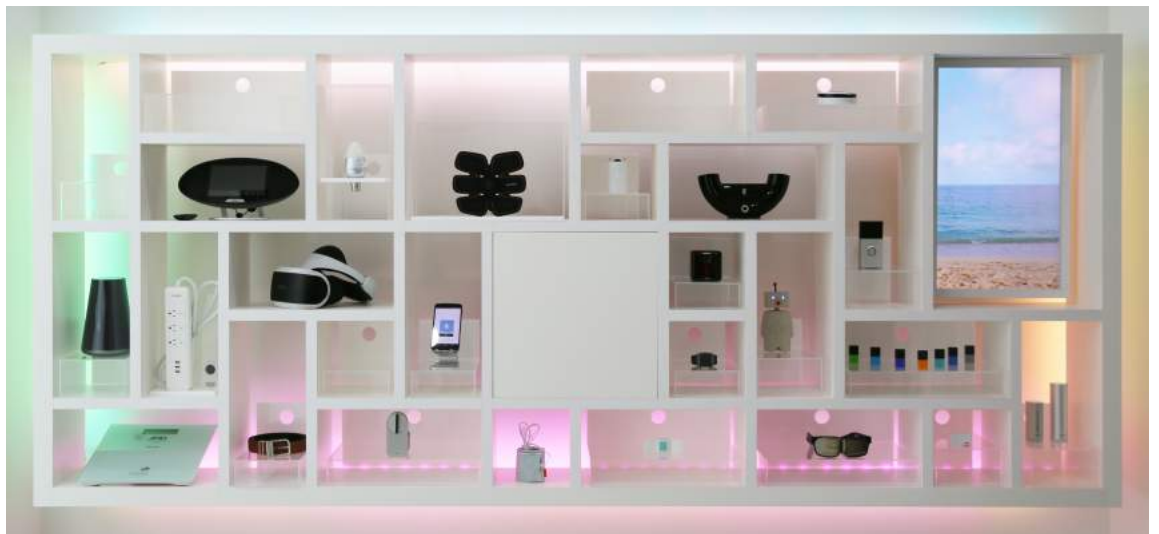

増床フロアではこれらの取り組みで培ったIoT事業に関する知見をプレゼンテーションする「スマートショールーム」を設置しました。ショールームには「&AND HOSTEL」のIoTルームを再現しており、宿泊者以外だけではなくより多くの方々に近未来のIoT空間を体験いただけるようになりました。研究開発拠点としても機能させ、これまで以上に積極的に革新的なアイデアの実現にチャレンジしてまいります。

ショールーム内には国内外から厳選した30以上ものIoTデバイスを常時展示します。