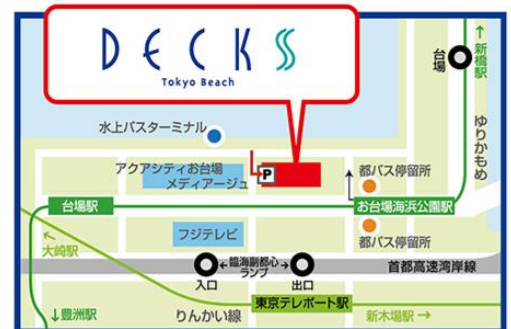

「DECKS BIG SALE」イメージ

<施設概要>

施設名称	デックス東京ビーチ (デックストウキョウビーチ)	
所在地	〒135-0091東京都港区台場1-6-1	
店舗数	89店舗(2017年6月12日現在)	
営業時間	路面店舗 レストラン、カフェ、物販、サービス、その他ショップ	各店により異なる
	3F~5F レストラン、カフェ、物販、東京トリックアート迷宮館	11:00~21:00
	3F 東京ジョイポリス	10:00~22:00 (最終入場21:15)
	3F マダム・タッソー東京(入口)	平日 11:00~20:00 (最終入場19:00)
		土日祝 10:00~20:00 (最終入場19:00)
	3F レゴランド・ディスカバリー・センター東京(入口)	平日 10:00~20:00 (最終入場18:00)
		土日祝 10:00~21:00 (最終入場19:00)
	5F レストラン	11:00~23:00
	6F レストラン	11:00~24:00

施設代表TEL 03-3599-6500

公式HP <http://www.odaiba-decks.com/>

アクセス 電車 ゆりかもめ「お台場海浜公園」駅から徒歩2分
りんかい線「東京テレポート」から徒歩5分
車 首都高速11号台場線「台場ランプ」から約3分
首都高速湾岸線「有明/臨海副都心ランプ」から約4分

読者・視聴者からのお問合せ先 Tel:03-3599-6500

<報道関係者からのお問い合わせ先>