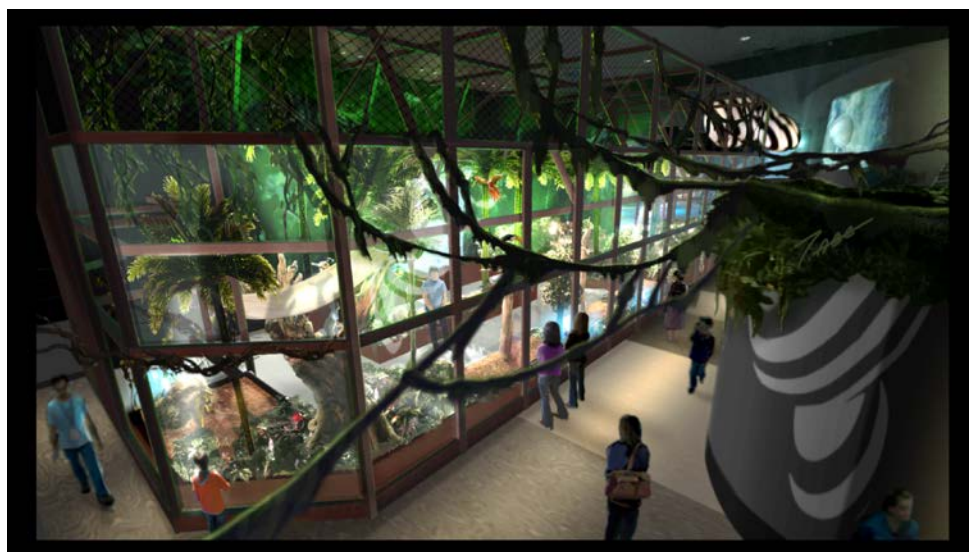

「Orbi Yokohama（オービィ横浜）」は、大自然の神秘を全身で体感することができるまったく新しい形のミュージアムとして2013年に誕生し、開業以来、多くのお客様へ様々なネイチャー体験を提供し続けており、これまでに200万人を超えるお客さまにご来館いただいております。

今回のリニューアルにおけるコンセプトを「デジタルとリアルとの調和」とし、これまでの映像体験を中心とするコンテンツに加え、更なるネイチャー体験をご提供するため、動物たちと直接触れ合うことができるスペースの拡充を図るほか、期間催事スペースを設け、様々なライセンスやIPなどを積極的に採用することで、「映像やバーチャルでなければ体験できない価値」と「リアルなものだけが得られない価値」を同時に提供してまいります。

Orbi Yokohama（オービィ横浜） リニューアルイメージ

「Orbi Yokohama（オービィ横浜）」は今後も大自然の神秘を全身に感じ、臨場感あふれる体験を楽しめる新しい形のエンタテインメント型ミュージアムとして、多くの皆様に感動体験をお届けできるよう努めてまいります。

リニューアル期間 : 2018年2月16日(金)～3月31日(土) (予定)

リニューアルオープン : 2018年4月1日(日) 9:00