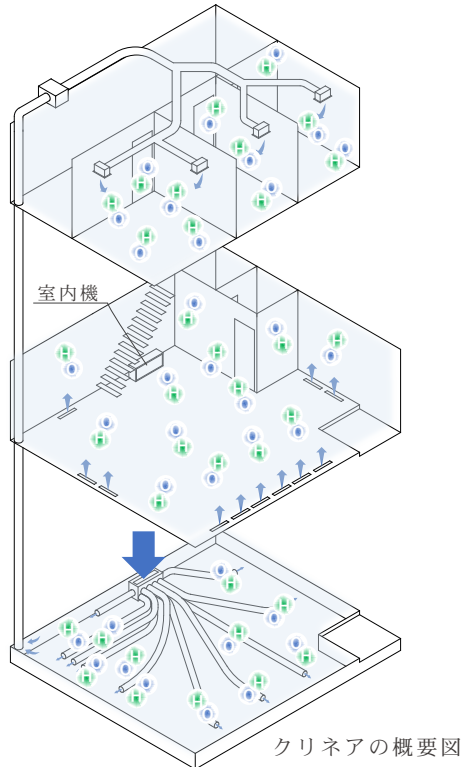

寒・暑・菌・臭から解き放たれて、冷暖房を使わない春や秋を含めた365日間ストレスフリーに暮らせる家づくりのパートナーを募集いたします。

【1】クリネアのハードウェアについて

壁掛エアコンに搭載されることは当たり前となっているマイナスイオンを、家全体を冷暖房する全館空調に標準搭載することで、従来品以上の商品力といたしました。

冷暖房について

- ①空調機で作った冷気・暖気は床下に送られます。
 - ②1階は床下の空気が床吹出口から吹き出すことで冷暖房されます。
 - ③床下の空気は送風機で2階まで送られ天井から吹き出すことで2階が冷暖房されます。
- ①～③の方法で冷暖房することは下記のメリットにつながります。