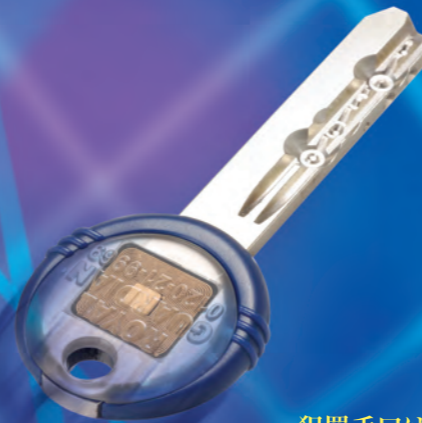

ROYAL★GUARDIAN®-EX

ロイヤル★ガーディアン-EX

FD-2200

犯罪手口は年々進化しています。新たな犯罪手口が出現すると、それまでは有効だった防犯対策が全く役に立たなくなります。

ロイヤル★ガーディアンは、常に最高の防犯性能をとことん追求して進化しています。

業界からも高い信頼と評価が寄せられています。防犯に特に配慮しなければならない芸能界や政界の方々にも多くお使いいただいております。

アフターサポートも万全で、これからの安全な暮らしには欠かせないカギといえます。

メーカー希望小売価格: ¥29,400 (税抜: ¥28,000)

メーカー希望小売価格: ¥69,300 (税抜: ¥66,000)

総発売元
株式会社 エイ・エス・アイ
Advanced Securities International, Inc.
〒351-0112 埼玉県和光市丸山台2丁目4番21号 FAX:048-461-9953
TEL 048-461-9969
PC用 <http://www.asi-inc.co.jp>
i-mode用 <http://www.asi-inc.jp>