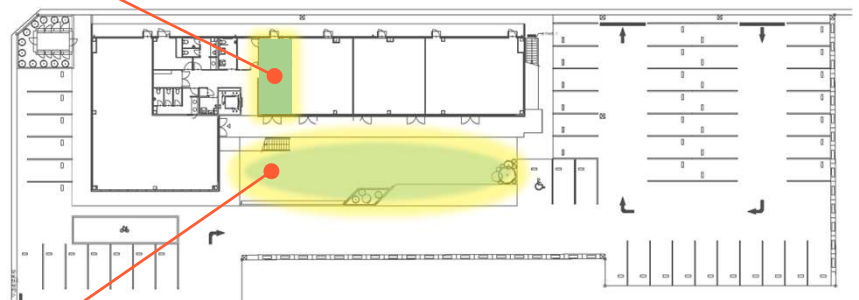

●コミュニティスペース「ENnoZA BASE」 幅広いニーズに対応可能なレンタルスペース

- 利用時間：9:00～22:00 ※日単位・週単位のご利用が可能です。
- 面積：幅3.5m×奥行8.6m(29.25㎡/8.84坪)
- 備品：机/イス/ピクチャーレール/キッチン(二層シンク)/冷蔵庫
※食器、冷凍庫、電子レンジはありません。

●【芝生広場】開放感ある屋外ゾーン

- 面積：約170㎡
- 利用時間：11:00～16:00 (6～9月は17:30～20:30も開催可)
- 備品：電気コンセント最大15A迄(1500W迄)×3か所/水道をご利用の場合はご相談ください。