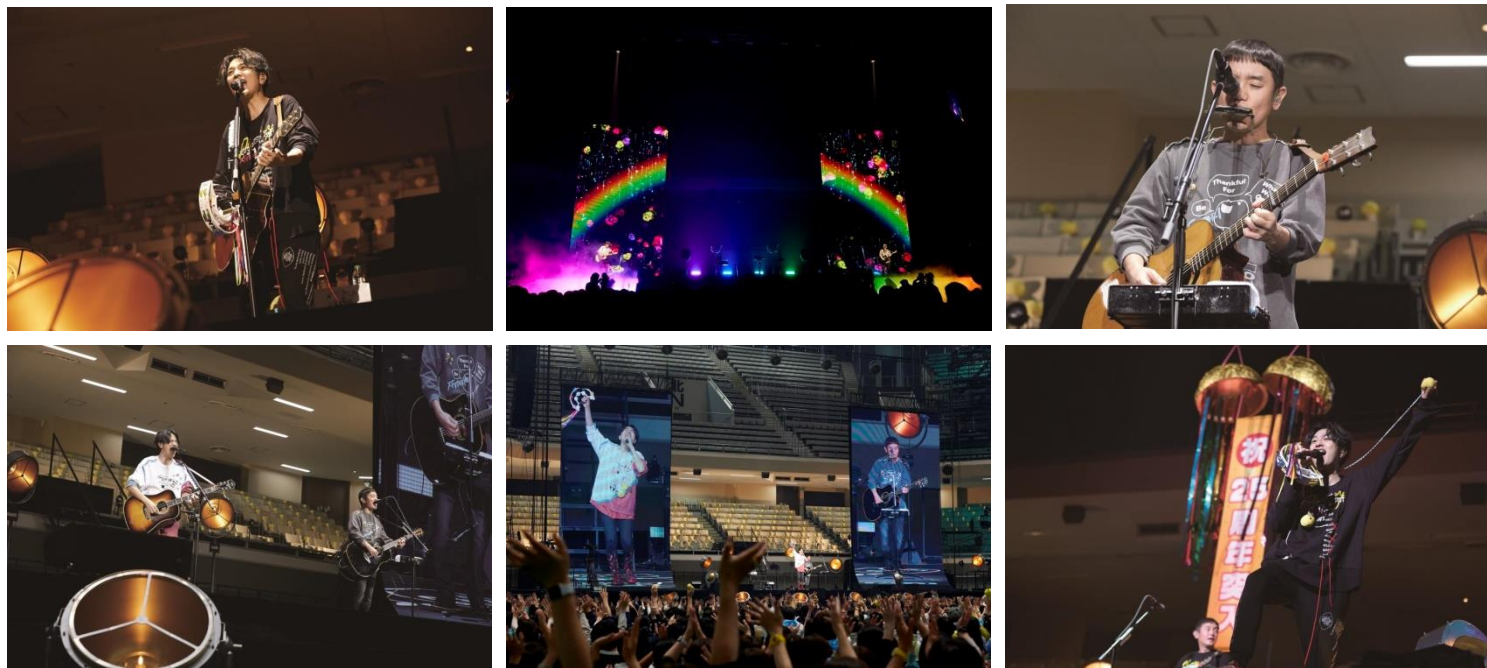

迫力のライブ体験をあなたに

4月1日より「ライビュー！」にゆずが登場 遊び心あふれるゆずのライブに酔いしれよう！

株式会社第一興商は、カラオケルームの大画面・大音量で長時間のライブ映像が楽しめる新コンテンツ「ライビュー！」において、2017年から2021年に開催されたゆずのライブ映像を、4月1日より期間限定で配信します。

昨年10月に誕生した「ライビュー！」は、カラオケならではの大型モニターと大音量で、熱気と躍動感に満ちたアーティストのステージを再現、思い切り歌って盛り上がり楽しんで、LIVE DAM Aiの新コンテンツです。「LIVE DAM Ai」設置のカラオケ店舗であれば、どなたでも無料でお楽しみいただけます。

- YUZU ONLINE LIVE 2021 YUZUTOWN (2021年5月29日)
- YUZU 20th Anniversary DOME TOUR 2017 ゆずイロハ (2017年6月4日 福岡ヤフオク!ドーム)
- YUZU ARENA TOUR 2018 BIG YELL (2018年7月25日 横浜アリーナ)
- YUZU TOUR 2021 謳おう × FUTARI in 日本武道館 (2021年10月25日 日本武道館)

「ライビュー！」には、今後も人気アーティストのエネルギッシュなライブ映像が続々と登場します。盛り上がること必至の圧巻のライブパフォーマンスで、あなただけの空間を満たしてください。

当社は、今後もカラオケを通じて皆さまが元気になれるような企画を数多く立案してまいります。

ライブビュー! ゆず 配信リスト*

	曲名	リクエストNo.	構成曲
1	YUZU ONLINE LIVE 2021 YUZUTOWN (ライブビュー!)	6238-56	夢の地図/桜木町/レストラン/ まだまだ/チャイナタウン
2	YUZU 20th Anniversary DOME TOUR 2017 ゆずイロハ(ライブビュー!)	6238-57	ヒカレ/イロトリドリ/表裏一体/ 桜会(さくらえ)/アゲイン2/虹
3	YUZU ARENA TOUR 2018 BIG YELL (ライブビュー!)	6238-58	愛こそ/タッタ/ヒカレ/日常/ 境界線/カナリア
4	YUZU TOUR 2021 謳おう × FUTARI in 日本武道館 (ライブビュー!)	6238-59	わだち/少年/旅立ちのナンバー/ シャラン/ウソっぱち

* 配信機種はLIVE DAM Ai です。
当コンテンツは、ブロードバンド回線に接続されていない一部の機器では利用できません。また、都合により配信予定が変更になる場合があります。

■ 「ライブビュー!」ゆず ライブ映像イメージ * 画像はイメージです。映像は変更になる場合があります。

■ 関連サイト https://www.clubdam.com/app/dam/dam/special_detail.html?feature_id=1034