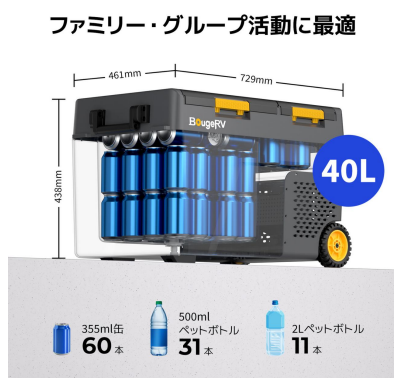

①ハンドル&キャスター&取っ手付き

CRD2シリーズで高い評価を得た運搬性能をそのまま継承。伸縮式のアルミ合金製ハンドルと、悪路でもスムーズに移動できるソリッドタイヤを搭載しており、大容量ながら持ち運びの負担を大幅に軽減します。また、取っ手部分には耐久性に優れたアルミ合金を採用。過酷なアウトドア環境でも壊れにくい、より頑丈な設計を実現しました。

②リン酸鉄製バッテリー内蔵可能

240Whのリン酸鉄リチウムイオンバッテリー (別売り) を本体に内蔵可能です。車のエンジン停止時や電源の確保が難しい場所でも、40Lタイプで最長20時間、49Lタイプで最長18時間の連続稼働を実現。連泊のキャンプや災害時の停電対策としても圧倒的な安心感を提供します。

③2室完全独立、冷凍・冷蔵が同時に

左右の室にそれぞれ独立したドアを配置。一方を開閉してももう一方の室の温度に影響を与えない「完全独立構造」を新たに採用しました。

2つの室はそれぞれ個別に温度設定が可能で、さらにアプリで個室をオフにできることで、冷蔵・冷凍の組み合わせは合計8通り。生鮮食品は冷蔵、アイスクリームや氷は冷凍、不使用時は個室をオフにするといった、シーンに合わせた柔軟な使い分けが可能です。

④多人数イベントに最適な容量

40L :

355ml缶 約60本
500mlペットボトル 約31本
2Lペットボトル 約11本

49L :

355ml缶 約72本
500mlペットボトル 約39本
2Lペットボトル 約13本

⑤ぐっすり眠れる安心感。35dBの超静音設計

BougeRVポータブル冷蔵庫シリーズが追求してきた低騒音設計をさらにブラッシュアップし、約35dBという驚異の静音性を実現しました。これは図書館の中よりも静かなレベルです。夜間の車中泊やテント内でも作動音が気にならず、自然の静けさを損なうことなくリラックスした睡眠をサポート。アウトドアでの休息をより質の高いものへと変えます。