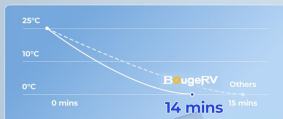

驚きの冷却スピード

たった14分で0℃まで冷却

1日中使える、安心の長時間駆動

240Whリン酸鉄リチウムイオン電池を内蔵可能

最大
29時間

バッテリーは別売り

※試験条件に基づく結果です。実際の使用環境により異なる場合があります。

安定した省エネ運転

ECOモード
35W

眠りを妨げない静音設計

約30dB

約**35dB**

約55dB

約70dB

ささやき声

本製品

通常の会話

音楽

※ECOモード、安定稼働時の測定値です。

庫内の状態をひと目で確認

スマホから遠隔操作

リアルタイム確認

①圧倒的な冷却スピード

25℃環境下でもわずか14分間で0℃まで冷却可能な急速冷却性能を実現。高性能コンプレッサーとMAXモード搭載により、キャンプや車中泊、BBQでも食材や飲み物を素早く冷やし、鮮度をしっかりキープします。

②電源のない場所でも1日中安心！

240Whリン酸鉄リチウムイオンバッテリーを内蔵可能で、最大29時間の長時間駆動を実現。車のエンジン停止時や電源が確保しづらいキャンプや車中泊でも、1日中安心して使用できます。着脱式バッテリー採用により、持ち運びや充電もスムーズです。

③省エネと安定した冷却を両立

ECOモード時の消費電力はわずか35W。高効率コンプレッサーにより、長時間使用でも電力消費を抑えながら安定した冷却性能を発揮します。キャンプや車中泊でも、省エネかつ快適に使用できるポータブル冷蔵庫です。

④就寝時や車中泊を妨げない

BougeRVポータブル冷蔵庫シリーズが追求してきた低騒音設計をさらにブラッシュアップし、ECOモード時の運転音は約35dBの静音設計。ささやき声レベルの静かさで、就寝時や車中泊でも快適に使用できます。高い冷却性能を維持しながら、夜間でも音を気にせずリラックスできます。

⑤離れた場所からスマホで一括管理

BougeRV公式アプリに対応し、スマートフォンから遠隔操作や庫内温度のリアルタイム確認が可能。離れた場所からでも温度設定や運転モードを簡単に調整でき、キャンプや車中泊での使い勝手をさらに高めます。