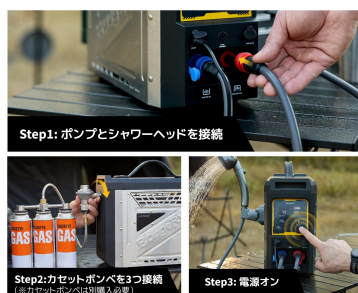

Step1: ポンプとシャワーヘッドを接続

Step2: ガセットボンベを3つ接続

Step3: 電源オン

⑤誰でも迷わずセットアップ完了

ポンプとシャワーヘッドを接続し、カセットボンベを3つセットして電源を入れるだけの簡単な3ステップ設計が最大の特徴であり、複雑な組み立てや設定を必要とせず、手間なく、60秒間すぐ稼働できます。