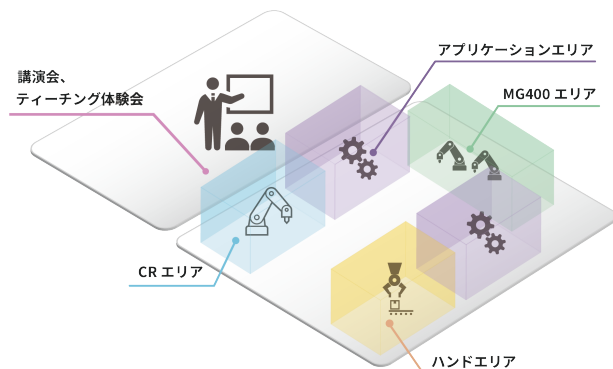

01 展示会

ロボットはもちろん、周辺機器やアプリケーションを
セットでご覧いただけます。様々なメーカーの製品を
組み合わせた展示をお楽しみください。

02 講演会

協働ロボットの基礎から、「ChatGPT と接続する」と
いった応用編まで。導入のポイントや、周辺機器を用
いた活用方法・事例をご紹介します。

03 ティーチング体験会

DOBOT の CR3/MG400 を使って、協働ロボットの操作
方法から、簡単なプログラム構築までを体験してい
ただけます。※自社ワークの持ち込み OK !

事前に来場登録をお願いいたします

DOBOT Mania にご来場される際は、事前に来場登録をお願いいたします。
本イベントの詳細については「DOBOT Mania 特設サイト」をご覧ください。

講演会一覧

自社で行う!協働ロボットでのシステム構築 株式会社 OMKS	話掛けたらロボットが動き出す!? 協働ロボットとChat GPTの活用事例 株式会社 OMKS
MG400とその事例の紹介 株式会社 浜正	新型ロボット用ハンド、周辺機器のご紹介 SMC 株式会社
協働ロボット導入検討ユーザー様へIDECが提供する 安全ソリューション IDECセールスサポート 株式会社	力覚センサDynPick® の特徴・使用例 株式会社 ワコーテック