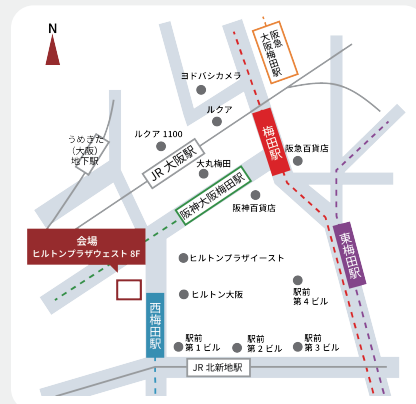

※講演会の内容は変更となる場合がございますのでご了承ください。

出展企業一覧

随時、特設サイトにて出展企業様を公開中!

展示会場のご案内

ヒルトンプラザ ウェスト
〒530-0001 大阪府大阪市北区梅田2丁目2-2

- JRでお越しのお客様
「大阪駅」桜橋出口より徒歩約2分
東西線「北新地駅」西改札口より徒歩約2分
- 阪急でお越しのお客様
「大阪梅田駅」中央改札口より徒歩約12分
- 大阪メトロでお越しのお客様
四つ橋線「西梅田駅」北改札口より徒歩すぐ
御堂筋線「梅田駅」南改札口より徒歩約5分
谷町線「東梅田駅」北西改札口より徒歩約6分