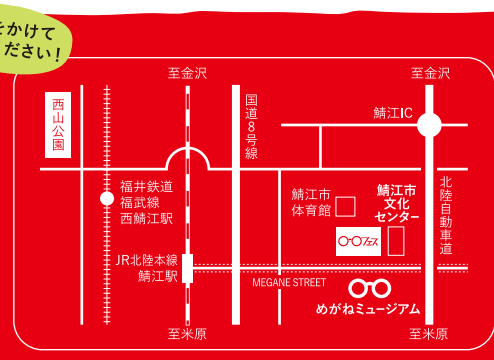

## MEGANE MUSEUM

- 2F 体験工房 体験工房 めがね手作り体験教室 お気軽3時間コース(要予約)めがね型ストラップ磨き体験
- 1F めがね博物館 MUSEUM CAFEやお土産売り場も めがね産業の歴史や知識が学べる博物館。

# MEGANE FESTIVAL 2018

http://meganefes.com

めがねフェス 検索 facebook, Twitter, instagramもやっています!

入場無料/雨天決行  
**会場**  
 めがねミュージアム  
 鯖江市文化センター前駐車場特設会場  
 〒916-0042 福井県鯖江市新横江2-3-4  
 TEL. 0778-42-8311 (めがねミュージアム)

・JR鯖江駅から 徒歩約10分  
 ・北陸自動車道鯖江ICから 車で約2分  
 ※駐車場は、鯖江市文化センター前駐車場・JR鯖江駅東駐車場をご利用ください。  
 ※駐車場台数に限りがありますので公共交通機関でのご来場にご協力ください。

めがねをかけてご来場ください!