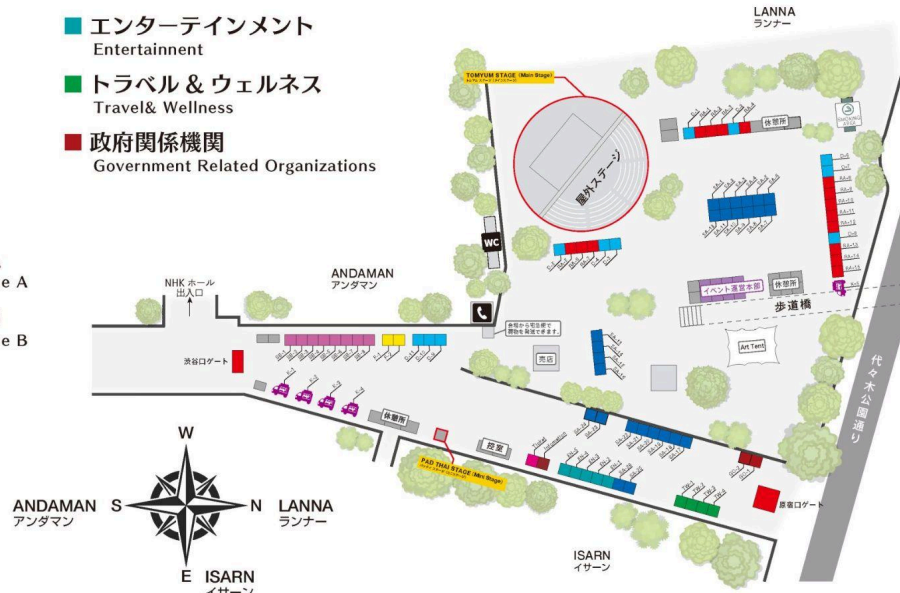

NEW NAPASSORN & AIR MOMENT ARTISTS (ニウ・ナパッソソ&エアーモーメントアーティスト)

16.10 - 16.30

SINGHA ACTIVITY WITH BUAKAW (シンハーアクティビティ with ブアカーオ)

16.50 - 17.10

RedSpin (レッドスピン)

17.20 - 17.40

La Moon (ラムーン)

17.50 - 18.10

MUMPAK LIVE MUSIC BAND

▼会場MAPとステージ

## THAI EXPO TOKYO 2024 FLOORPLAN

- レストラン  
Restaurant
- キッチンカー  
Kitchen Car
- ドリンク  
Drinks
- フルーツ  
Fruits
- 物産 & サービス A  
Products & Services zone A
- 物産 & サービス B  
Products & Services zone B
- NPO/NGO  
NPO/NGO
- エンターテインメント  
Entertainment
- トラベル & ウェルネス  
Travel & Wellness
- 政府関係機関  
Government Related Organizations