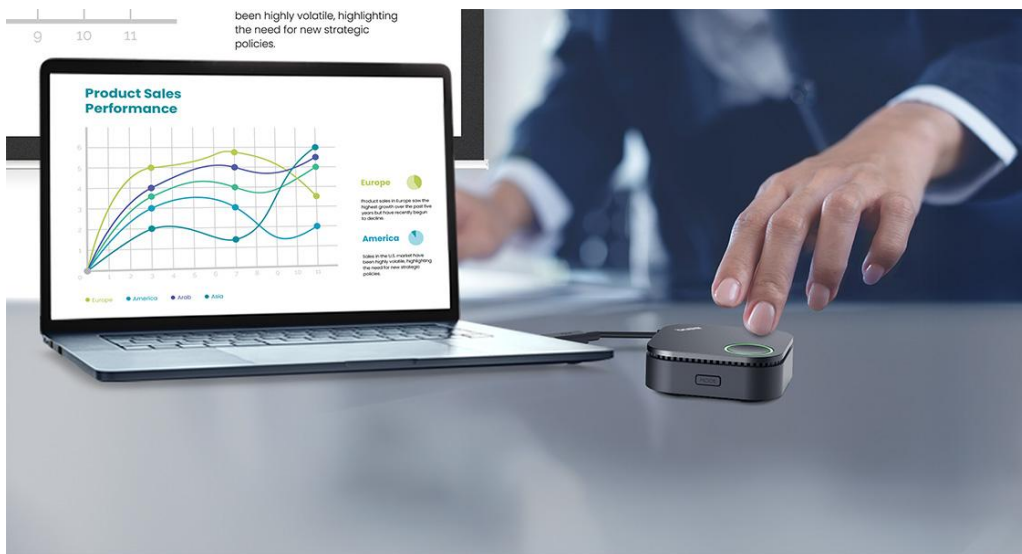

## BenQ、4K UHD 対応の新型ワイヤレスプレゼンテーションシステム 「InstaShow WDC15」を5月28日に発売 ～面倒な設定やアプリ不要！ワンタップで誰でもすぐに画面共有ができる～

ベンキュージャパン株式会社（本社：東京都千代田区、以下：BenQ）は、アプリやドライバーのインストール、ネットワーク設定なしで簡単に画面共有ができる、InstaShow ワイヤレスプレゼンテーションシステムシリーズの最新モデル「WDC15」を2026年5月28日（木）に発売します。4K UHD 解像度に対応した InstaShow WDC15 は、従来モデル（WDC10）から機能を強化したアップデートモデルで、新たにタッチバック機能を搭載したほか、高解像度化やワイヤレス伝送距離の拡張など、より広い空間でも快適なプレゼンテーション環境を実現します。

本製品は、HDMI または USB Type-C で接続するだけで画面共有が可能なため、アプリやドライバーのインストール、ネットワーク設定、ログインは不要です。MacBook や Chromebook を含むさまざまなノート PC からワイヤレスでプレゼンテーションを行えるため、社内会議はもちろん、ゲスト来訪者が参加する会議でもスムーズに画面共有を行うことができます。また、歪みや遅延の少ない 4K UHD ワイヤレス伝送により、資料や映像を高精細かつスムーズに表示。さらに、タッチディスプレイと連携したタッチバック機能により、ディスプレイ側からノート PC の操作を行うことができ、プレゼンテーションの進行をより円滑に行えます。さらに、WPA3 暗号化や CVSS 4.0 認証などの高度なセキュリティ機能を搭載し、重要なデータを安全に共有できる環境を実現します。

### 直感的な操作を可能にするタッチバック機能

タッチディスプレイからノート PC のアプリケーションを直接操作できるタッチバック機能を搭載。スライド切り替えや動画の再生などをディスプレイ側から操作できるため、プレゼンターはノート PC とディスプレイを行き来することなく、スムーズにプレゼンテーションを進行できます。