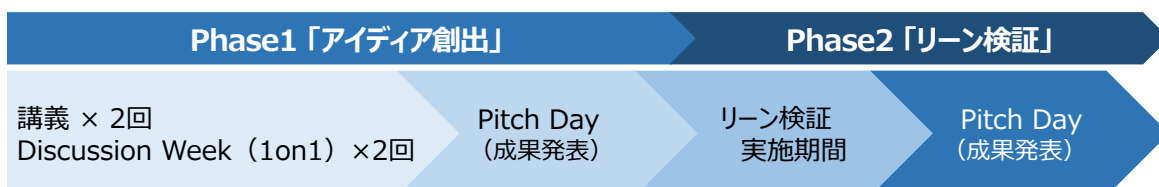

■ 「The First Movers」 Hands "in" Batch Program の特徴

- ・ **フレームワークを元にアイデアの創造から伴走**
  投資累計約150社のシード投資経験をもとに作成した独自のフレームワークを利用し、アイデアの創造段階から伴走します。
- ・ **リーン検証による顧客に集中した仮説検証支援**
  Phase1通過者は、Phase2でターゲットユーザーとニーズの特定を中心とした仮説検証を行います。シードステージに大切な「顧客視点のプロダクトを作る」ことを重視し、パートナーやキャピタリストが同じチームとして密な支援（ハンズイン）を行います。
- ・ **シード投資の実施**
  Phase1の通過者を対象に300万円～500万円のシード投資を行い、その資金をもとにリーン検証を共に推進します。
- ・ **数千万円のフォロー投資までを一貫して支援**
  Phase2のリーン検証結果に応じてフォロー投資を行います。その後も資金調達の支援やシリーズAまでのフォロー投資の支援を行うことで、一貫した伴走支援が可能です。