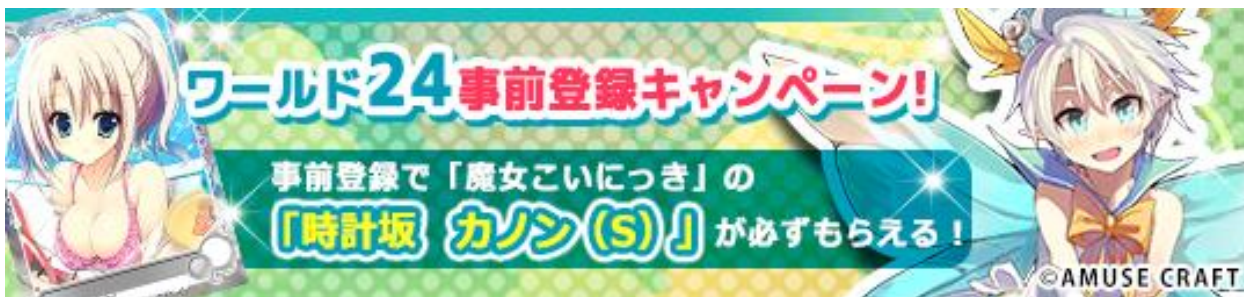

5日目：水瀬 秋子(SS)

※ワイルドカードとは

好感度合成の素材として使用する際、合成元のカードと同キャラクター扱いになる便利なカードです。

■キャンペーン詳細

<http://megamiengage.com/sp/autumn-loginbonus/>

■ワールド24 事前登録キャンペーン開催！

■イベント期間

9月10日(水) メンテナンス後 ～9月17日(水) メンテナンス前

■キャンペーン内容

第1弾：

期間中に「メガミエンゲイジ！」ワールド24に事前登録していただいた方全員に、「魔女こいにつき」の「時計坂 カノン(S)」をプレゼントします！

NEWS RELEASE

第2弾: 期間中に Twitter の「メガミエンゲイジ！」公式アカウント(@megami_engage)をフォローしている状態でハッシュタグ(#メガミエンゲイジ)をつけ、『9月17日(水)新ワールドオープン!』と発言していただいた方の中から抽選で30名様にSSカード『魔女こいにつき』の「時計坂 零(SS)」をプレゼントします!