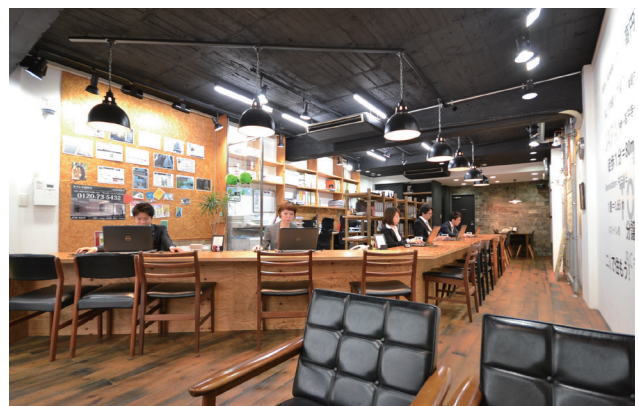

■お部屋探し CAFE heyagime! 高円寺店

「高円寺」駅 南口から徒歩 2 分 パル商店街内

〒166-0003 東京都杉並区高円寺南 4-25-2 イヅツヤビル 1F

フリーダイヤル 0120-73-5432

TEL 03-5306-0055 ・ FAX 03-5306-0056

■関連 URL

heyagime! コーヒー総選挙：<http://www.heyagime.com/event/coffee/>

お部屋さがし CAFE heyagime!：<http://www.heyagime.com/>

メディアサイト H-CAFE：<http://h-cafe.jp/>

株式会社 S-FIT：<http://www.sfit.co.jp/>

■会社概要

会社名：株式会社 S-FIT (エスフィット) S-FIT Co.,Ltd. (<http://www.sfit.co.jp/>)

屋 号：お部屋探し CAFE heyagime!

免 許：国土交通大臣 (2) 第 7352 号 一級建築士事務所 東京都知事登録 第 55878 号

所在地：〒106-6014 東京都港区六本木 1-6-1 泉ガーデンタワー 14F

設 立：2003 年 6 月 19 日

代表者：代表取締役社長 紫原 友規

資本金：1 億 2,750 万円

売上高：44 億円 (平成 26 年 6 月期)

本リリースに関するお問い合わせ先
株式会社 S-FIT クリエイティブ事業部 担当：鈴木 / 山田
E-mail：media@sfit.co.jp TEL：03-5797-7075