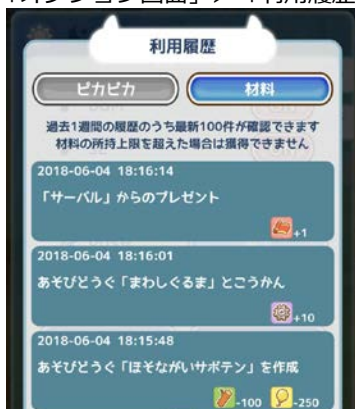

▼ 材料利用履歴の機能

「ひかるお宝」実装や、材料でつくれるあそびどうぐの追加にあわせ、「材料利用履歴」機能を実装しました。「オプション画面」>「利用履歴」>「材料」より、獲得または消費した材料の履歴を確認することができます。