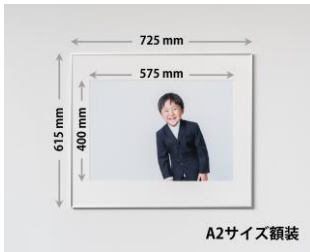

“LEGACY FRAME” サービス概要

- ・ご希望の東京近郊エリア(都内、神奈川県、千葉県、埼玉県 ⇒ 都心から100km圏内)への出張撮影。
- ・撮影時間約60分、納品カット数目安30カット前後。
- ・データ納品+額装付高画質大判プリント(A2サイズ)。
  ※ご希望によりA3、A4も対応 (A4の場合は2枚)
- ・基本料金 ¥132,000(税込) 交通費は別途見積

スタートキャンペーン ¥110,000(税込)

実施期間: 2024年12月末まで

<オプションサービス>

ヘアメイク派遣 ¥44,000~、アルバム・台紙・フォトブック追加 ¥13,200~、額装追加 ¥33,000~