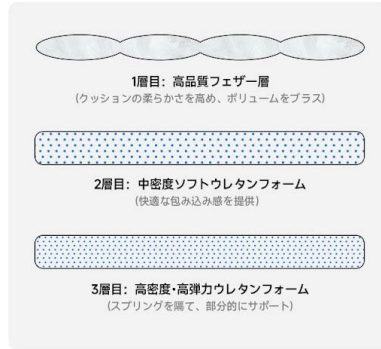

CAGUUUの高級ソファは一点一点職人さんの手によって作られ、クッションやフレームにこだわることで、エレガントなフォルム、洗練されたデザイン、上質な張地を追求しています。機能や耐久性を重視しながらも、お求めやすいリーズナブルな価格帯を実現しました。

<クッション>

快適な座り心地を実現するために、クッションの充填物として主にウレタン、ダウン、ラテックスを使用しています。高い品質と耐久性、綺麗に保つことのできる使用感の良さが魅力です。「ウレタンのみ」、「フェザー+ウレタン」、「ラテックス+ウレタン」の3種類の充填方法を採用し、ふわふわしたソフトな座り心地がお好みの方にも、反発力が高いしなやかな座り心地がお好きな方にも、お好きな方をお選びいただけます！

ウレタンのみを使用したクッション

フェザー+ウレタンを使用したクッション

ラテックス+ウレタンを使用したクッション

硬め・高反発 ←

→ 柔らかめ・低反発

極上の座り心地を提供する3つの素材！

①ウレタン

高品質ウレタン
滑らかでソフトな触り心地

一般的なウレタン
粉が落ちやすく、ざらざらした手触り

より座り心地のいいソファを追求するために、高密度・高反発のウレタンを主な充填物として使用し、硬すぎず、柔らかすぎないシートクッションを実現しました。

一般的に、市販のソファは中密度のウレタンを使用していますが、弊社では最も快適な座り心地を追求した結果、30D・35D・42D密度の3種類のウレタンを厳選しています。

②フェザー

厳密な検査、乾燥、消毒、冷却、除塵、選別などのいくつもの処理を経ており、清潔でフレッシュな状態を保ちます。