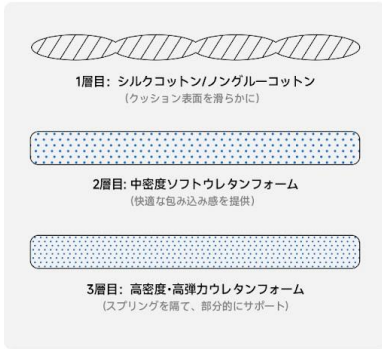

<クッション>

快適な座り心地を実現するために、クッションの充填物として主にウレタン、ダウン、ラテックスを使用しています。高い品質と耐久性、綺麗に保つことのできる使用感の良さが魅力です。「ウレタンのみ」、「フェザー+ウレタン」、「ラテックス+ウレタン」の3種類の充填方法を採用し、ふわふわしたソフトな座り心地がお好みの方にも、反発力が高いしなやかな座り心地がお好きな方にも、お好きな方をお選びいただけます！

ウレタンのみを使用したクッション