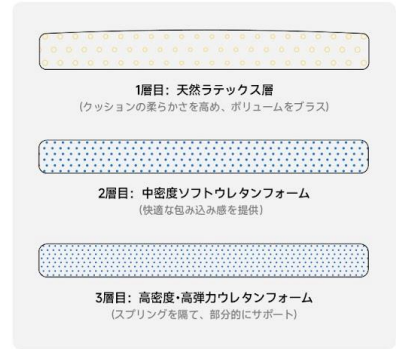

CAGUUUの高級ソファは一点一点職人さんの手によって作られ、クッションやフレームにこだわることで、エレガントなフォルム、洗練されたデザイン、上質な張地を追求しています。機能や耐久性を重視しながらも、お求めやすいリーズナブルな価格帯を実現しました。

<クッション>

快適な座り心地を実現するために、クッションの充填物として主にウレタン、ダウン、ラテックスを使用しています。高い品質と耐久性、綺麗に保つことのできる使用感の良さが魅力です。「ウレタンのみ」、「フェザー+ウレタン」、「ラテックス+ウレタン」の3種類の充填方法を採用し、ふわふわしたソフトな座り心地がお好みの方にも、反発力が高いしなやかな座り心地がお好きな方にも、お好きな方をお選びいただけます！

ウレタンのみを使用したクッション

フェザー+ウレタンを使用したクッション

ラテックス+ウレタンを使用したクッション

硬め・高反発 ←

→ 柔らかめ・低反発

極上の座り心地を提供する3つの素材！

①ウレタン

高品質ウレタン
滑らかでソフトな触り心地