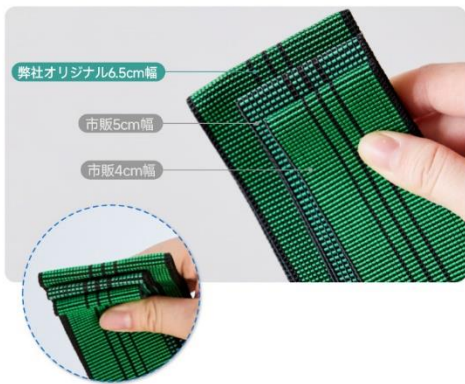

安心で穏やかな座り心地太ももを支える4つのポイント！

①メインフレーム

メインフレームにおいて、密度板や雑木、大芯板が多く使用される傾向があります。そのような木材は雑菌やカビが発生しやすく、ソファの沈み込みや破損の原因になるだけでなく、身体に悪影響を及ぼすこともあります。

弊社のフレームは幅広で厚みのある木材を使用し、力をより均等に分散できることでサポート力が強く、耐荷重性も抜群です。

②スプリング

ほとんどのソファに使われるスプリングは弾力性が弱く、錆びやすい上に軋み音が発生しやすい場合が非常に多いと言われています。CAGUUUでは、各スプリングの間隔が9cmのSバネを採用し、より優れたサポートと安定性を実現します。

③バンド（天然ゴムバンド）

バンドは、ソファの底フレームや背面フレームでスプリングと組み合わせて使用し、上のウレタンと人の体重を支えます。

一般的なバンドは4cm、5cm、5.5cmであるなか、CAGUUUでは、より頑丈に支えられるために6.5cm幅の天然ゴムバンドを使用し、スプリングの揺れを安定させ、ソファの底板の変形を防ぎ、使用寿命を延ばします。

④底面カバー材

ソファの底部は地面と接触する部分なので、湿気の影響をととも受けやすい部分です。CAGUUUは、強度と弾力性に優れたポリエステル素材を採用しており、他の繊維に比べて、耐久性が3～4倍高くなっています。耐摩耗性・耐湿性・抗菌性に優れているだけでなく、埃や汚れの侵入を防ぐと共に、全体の見た目を美しく保ちます。