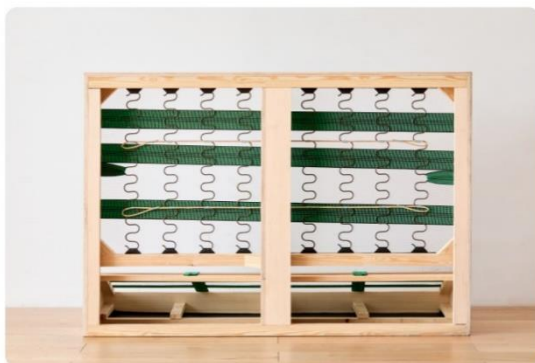

一般的なウレタン
粉が落ちやすく、ざらざらした手触り

より座り心地のいいソファを追求するために、高密度・高反発のウレタンを主な充填物として使用し、硬すぎず、柔らかすぎないシートクッションを実現しました。

一般的に、市販のソファは中密度のウレタンを使用していますが、弊社では最も快適な座り心地を追求した結果、30D・35D・42D密度の3種類のウレタンを厳選しています。

②フェザー

厳密な検査、乾燥、消毒、冷却、除塵、選別などのいくつもの処理を経ており、清潔でフレッシュな状態を保ちます。

日常のお手入れも簡単で、羽毛クッションを軽く叩くだけでふわふわに！

③ラテックス

天然ラテックスは身体に掛かる圧力を一か所ではなく、広い範囲に分散することで 身体の負担を和らげます。座る姿勢に応じて、まるで雲の上にいるような軽やかさをご提供します。

また、ラテックスに含まれるゴムタンパク質はダニの増殖を効果的に抑制してくれるので、肌をやさしく守ります。

〈フレーム〉

ソファーを選ぶ際、多くの方が生地や素材に注目しがちですが、フレームの構造も大変重要だと考えています。フレームはソファ全体の支えの役割を担うため、適切なフレームを選ぶことで、耐久性が大きく向上し、より快適に過ごすことができます。

安心で穏やかな座り心地太ももを支える4つのポイント！

①メインフレーム

メインフレームにおいて、密度板や雑木、大芯板が多く使用される傾向があります。そのような木材は雑菌やカビが発生しやすく、ソファの沈み込みや破損の原因になるだけでなく、身体に悪影響を及ぼすこともあります。

弊社のフレームは幅広で厚みのある木材を使用し、力をより均等に分散できることでサポート力が強く、耐荷重性も抜群です。

②スプリング

ほとんどのソファに使われるスプリングは弾力性が弱く、錆びやすい上に軋み音が発生しやすい場合が非常に多いと言われています。CAGUUUでは、各スプリングの間隔が9cmのSバネを採用し、より優れたサポートと安定性を実現します。

③バンド（天然ゴムバンド）

バンドは、ソファの底フレームや背面フレームでスプリングと組み合わせて使用し、上のウレタンと人の体重を支えます。

一般的なバンドは4cm、5cm、5.5cmであるなか、CAGUUUでは、より頑丈に支えられるために6.5cm幅の天然ゴムバンドを使用し、スプリングの揺れを安定させ、ソファの底板の変形を防ぎ、使用寿命を延ばします。

④底面カバー材

ソファの底部は地面と接触する部分なので、湿気の影響をととも受けやすい部分です。CAGUUUは、強度と弾力性に優れたポリエステル素材を採用しており、他の繊維に比べて、耐久性が3～4倍高くなっています。耐摩耗性・耐湿性・抗菌性に優れているだけでなく、埃や汚れの侵入を防ぐと共に、全体の見た目を美しく保ちます。