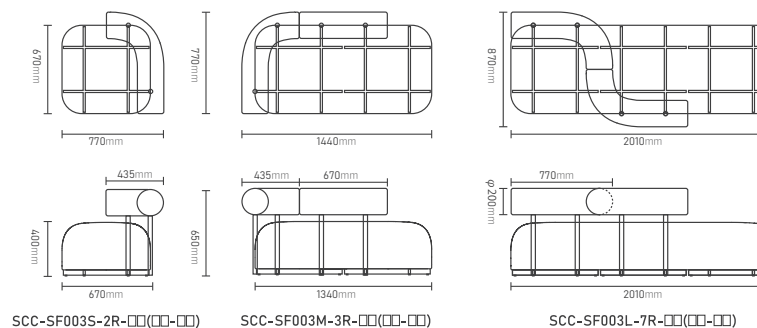

■スリンキー ソファ 配置例

SCC-SF003S-NI(GR-LGR)

SCC-SF003S-2R-NI(GR-LGR)