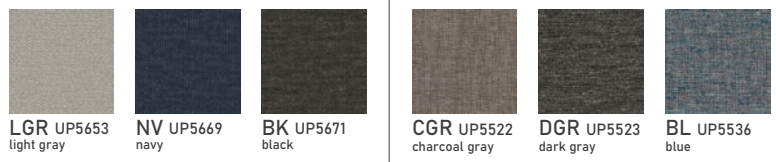

## ② FABRIC ・ ③ COLOR 張地・カラー

カフェミスト code : **CA**

かすれタッチで柔らかい風合いの生地はトレンドのくすみカラーの色展開。リーズナブルで豊富なカラーが魅力。

ニトラ AC code : **NI**

空(もく)感のあるナチュラルな質感でベーシックに使える商品です。水だけで汚れが落とす事の出来る高機能張地です。

aquaclean<sup>o</sup>  
fabrics for living

## ④ FRAME フレーム

豊富なシートカラーをより個性的に彩る4色フレームカラーをご用意。各フレーム色に最適な張地色もおすすめカラーとしてピックアップしました。

■フレーム色に合わせたおすすめカラー ※おすすめカラー以外の組み合わせも可能です。

■上記以外のセレクトカラー

aquaclean<sup>o</sup>  
fabrics for living アクアクリーン®テクノロジー

「水」だけで日常生活での汚れの多くを取り除く事ができるメンテナンス性に優れた繊維加工です。