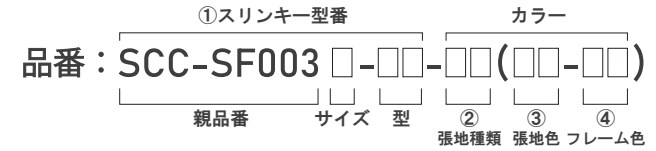

② FABRIC ・ ③ COLOR 張地・カラー

カフェミスト code : **CA**

かすれタッチで柔らかい風合いの生地はトレンドのくすみカラーの色展開。リーズナブルで豊富なカラーが魅力。

ニトラ AC code : **NI**

空(もく)感のあるナチュラルな質感でベーシックに使える商品です。水だけで汚れが落とす事の出来る高機能張地です。

aquaclean^o
fabrics for living

④ FRAME フレーム

豊富なシートカラーをより個性的に彩る4色フレームカラーをご用意。各フレーム色に最適な張地色もおすすめカラーとしてピックアップしました。

■フレーム色に合わせたおすすめカラー ※おすすめカラー以外の組み合わせも可能です。

■上記以外のセレクトカラー

aquaclean^o
fabrics for living アクアクリーン®テクノロジー

「水」だけで日常生活での汚れの多くを取り除く事ができるメンテナンス性に優れた繊維加工です。

How to Order ご注文方法

SLINKY sofa は多彩な形状と豊富なカラーを組み合わせる事でバリエーション豊かなラインナップを楽しめる製品となっています。オーダーの際は品番にお間違いのないようご注意ください。

【品番説明】

①型番を選択してください。

②張地の種類→③張地の色→④フレームの色を選択してください。

【パンフレットについて】

- ●製品の価格について
  本文中の表示価格は2025年2月現在のものです。予告なく変更する場合がありますのであらかじめご了承下さい。
- ●印刷の色調について
  各製品の写真は、印刷によって実際の色彩と多少異なる場合がございます。あらかじめご了承ください。
- ●製品の仕様について
  本カタログの商品仕様は2025年2月現在のものです。諸般の事情により品質改良の為、予告なく変更、中止する事がありますので、あらかじめご了承ください。
- ●製品の色調について
  各製品の色調は、生産時の気温、湿度やロットなどによって若干異なる場合がありますのであらかじめご了承ください。
- ●製品の納期について
  製品の納期につきましては事前にご確認の上、ご発注ください。

【お問合せ先】

株式会社弘益

〒492-0932 愛知県清須市朝日愛宕119番地

e-mail:query@koeki.com   https://www.koeki-net.com/