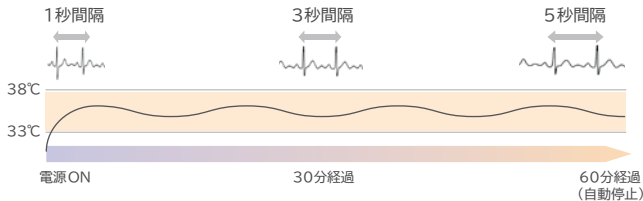

Relapy

鼓動のリズムと温感で
こちよい眠りの環境を

※ イメージ画像

※ イメージ画像

心音のような鼓動のリズム

脳を休ませるノンレム睡眠中は心拍数が少なくなるように、Relapy に内蔵された心音モーターは時間の経過とともに拍動の間隔を少しずつ広げて拍動数をだんだんと少なくすることで、心音のような鼓動のリズムをつくります。

じんわりとあたたかい温感 38℃

脳と体の休息につながる深部体温の低下を妨げないように、Relapy に内蔵された温感ヒーターはじんわりとあたたまる約 38℃弱を維持します。

Relapy (リラピー)

ゴールデンレトリバー／プリティッシュショートヘア

心音のような鼓動のリズムとじんわりあたたまる温感で こちよい眠りの環境を整えます

内蔵された心音モーターは、時間の経過とともに拍動の間隔が少しずつ広がり、心音のような鼓動のリズムをつくります。また、温感ヒーターは38℃弱を維持します。各機能はそれぞれ単独で使用することも、併用することもできます。

〈鼓動リズムと温感のイメージ図〉

慢性的な睡眠不足は、体内のホルモン分泌や自律神経機能にも大きな影響を及ぼすことが知られています。Relapy は、心臓の鼓動音を再現し、人肌のぬくもりでリラックスタイムを演出します。質のよい睡眠で、質のよい毎日をお過ごしください。

めいほう睡眠めまいクリニック 院長。睡眠専門医、めまい専門医。1985年、愛知医科大学医学部卒業。愛知医科大学耳鼻咽喉科准教授、名古屋市立大学睡眠医療センター部長を経て、2021年に睡眠障害・めまい専門診療施設「めいほう睡眠めまいクリニック」開院。