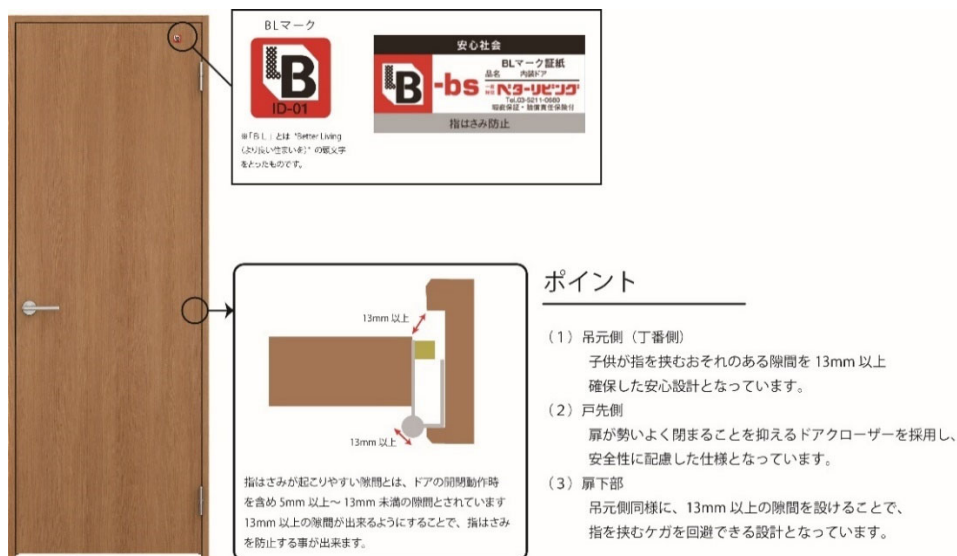

2025年2月27日
阿部興業株式会社

「指はさみ防止対策内装ドア」が 社会貢献優良住宅部品（BL-bs部品）に木製のドアとして初めて認定

阿部興業株式会社（本社：新宿区、社長：阿部清光）の「指はさみ防止対策内装ドア」が、一般財団法人ベターリビングの定める社会貢献優良住宅部品（BL-bs部品）の認定を木製のドアとして初めて取得しましたことをお知らせします。

これは、2023年6月にBL（優良住宅部品）認定を取得した「内装ドア」に、指はさみ防止機能を追加した型式として認定されたものです。

社会貢献優良住宅部品（BL-bs部品）の認定は、優良住宅部品認定制度において、社会的要請への対応を先導し「より良い社会の実現に寄与する特長」を備えているものに対して行われるもので、「指はさみ防止対策内装ドア」は、高齢者・障害者を含む誰もが安心して生活を送ることができる社会の実現に寄与する特長を有する住宅部品として、本認定を初取得した製品となりました。

阿部興業株式会社は、今後も人に優しく環境や社会に貢献できる製品の開発に努めていきます。