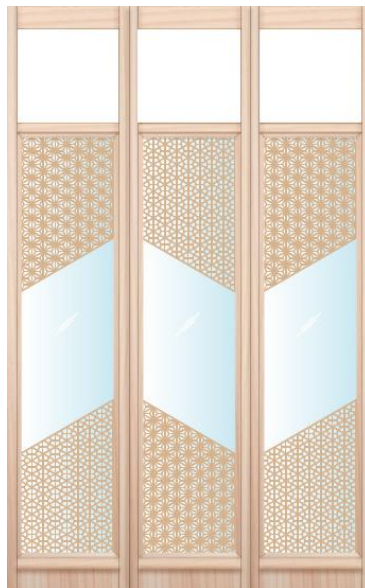

この新製品は3月24日より本社ショールームにて展示を開始しました。また、本日より、製品を発売いたします。

チームA：文化の継承と進化、CO2削減に貢献できる組子パーテーション パネル

「霧晴」(きりばれ)

販売価格： ¥1,970,000(税別)※1本あたりの価格

伝統技術の組子と新技術の調光ガラスを融合させました。調光ガラスによって、霧が晴れるように透明に変化させることができます。また自然光をコントロールすることができるため、プライバシーの保護にも役立ちます。