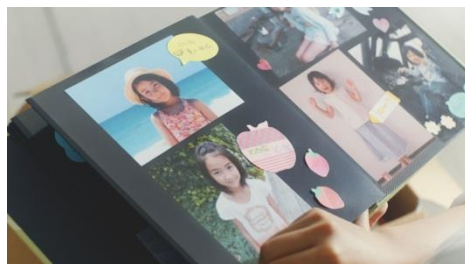

【 テレビCM概要 】

タイトル	企業広告 『コマソン』篇	
放映開始日	10月1日(火)～	
放映エリア	全国	
備考	放映開始同日よりWEBサイトでも公開 〔 P C 〕 https://www.the0123.com/cm/ 〔 スマートフォン 〕 https://www.the0123.com/sp/cm/	
制作スタッフ	クリエイティブ・ディレクター プランナー コピーライター コピーライター アート・ディレクター マネージャー デザイナー クリエイティブ・プロデューサー アカウント・エグゼクティブ プロデューサー プロダクション・マネージャー ディレクター カメラマン 照明 ヘアメイク スタイリスト 美術 スチールカメラマン キャスティング	若林 哲也 (シェルパ) 川上 毅 森 章 (ADEX 日本経済広告社) 川上 毅 若林 哲也 (シェルパ) 楠木 愛子 (シェルパ) 越智 遥 (シェルパ) 大槻 泰弘 (ADEX 日本経済広告社) 吉田憲生、泉 勝治、川崎 心平 (ADEX 日本経済広告社) 大野 将樹 (AOI Pro.) 坂上 歩美 (AOI Pro.) 古城 智大 (ひよこ) 高橋 一巳 (エルロイ) 西野 哲雄 (爽風企画新社) 竹下 あゆみ 岡本 純子 (afelia) 原田 裕之 (ダヴィンチ) 荻島 稔 タレントパワー

■ CMカット