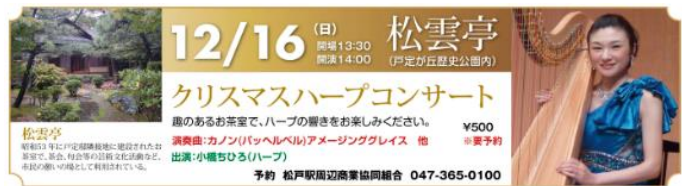

## ●クリスマスハーブコンサート

戸定が丘歴史公園内にある松雲亭の趣のあるお茶室で、  
ハーブの響きをお楽しみいただけます。

日時：2018年12月16日（日）

時間：＜開場＞13:30 ＜開演＞14:00

料金：500円 ※要予約

場所：松雲亭（戸定が丘歴史公園内）

出演：小橋ちひろ（ハーブ）

## 「小さな音楽会」をテーマに、クリスマス当日まで松戸駅周辺各所で音楽コンサートを開催！