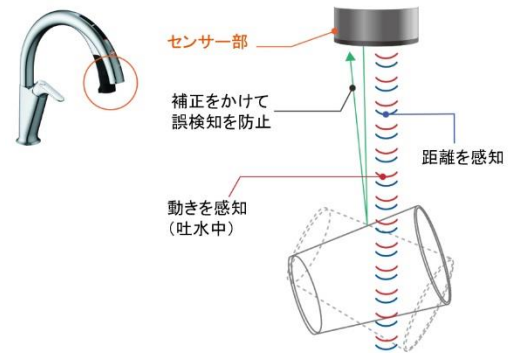

■ナビッシュの商品特長

・手や物を感知して吐水と止水を行う自動センサー

高性能センサーにより、「黒い物」「鏡面の物」「透明の物」
など、これまでのセンサーでは感知しづらかった物に対
しても、感知精度が向上しました。

※ 自動モードの場合、対象物の色の濃度や形によっては
感知しにくいことがあります。

高性能センサーのしくみ (自動モード)

・触らないから汚れない先端タッチレスセンサー

操作は吐水先端のセンサーに手をかざすだけ。汚れた手でも
触れずにラクラク操作できます。また、操作時に検知音が
出るタイプでは、耳でも操作を確認できます。

※ 検知音は H7、H6、H5、A7、A6、A5 タイプのみ。

※ 検知音はオフにもできます。

・浄水吐水もラクラク「浄水専用」先端タッチレスセンサー

浄水と原水の2つのスイッチを使い分けるだけで
お好みの水を出すことができます。

※H6、A6、B6タイプ、乾電池式B6タイプのみ。

**・電源不要な乾電池式でプチリフォーム**

電源がなくても設置可能な乾電池式タイプも。電池ボックスが
コンパクトなので場所を選ばず、アルカリ乾電池単1形2本で
電池寿命は約1年です。電気工事が不要なのでタッチレス水栓を
あきらめていた方にもおすすめです。

※電池寿命は、水栓の使い方や頻度、設置環境により多少前後します。

※乾電池式はB6、B5タイプのみ。

・その他便利な機能が充実

ホース引出し機能

ホースが伸びるので、シンクの隅々まで簡単に洗浄できます。

お掃除ラクラク台座

スカート状の台座だから、キッチン水栓で最も汚れが気になる水栓下部の汚れもさっとひと拭きで掃除できます。

※H7、H6、H5、A7、A6、A5タイプのみ。